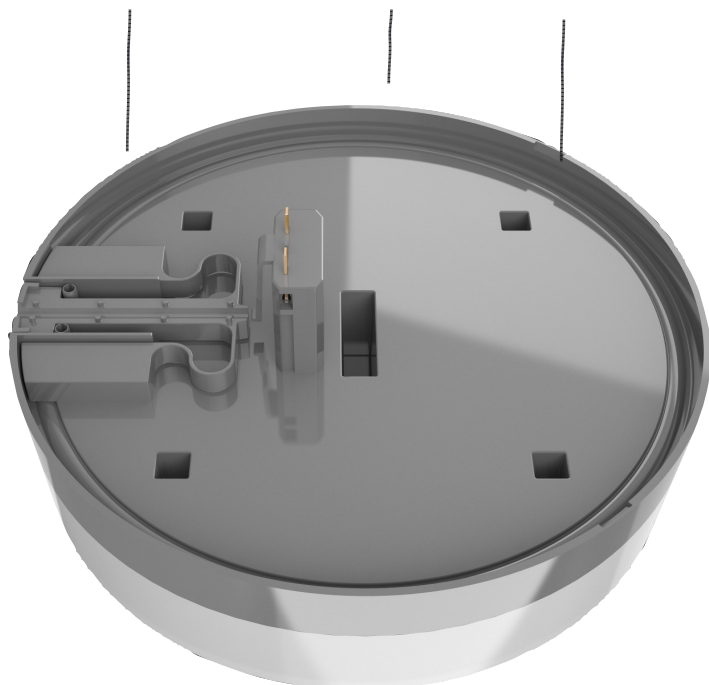

Plafonnier LED

IZY PRO**Le 1^{er} luminaire à connexion directe sur DCL.**

Installation par simple clip directement dans la douille DCL.

- Aucune connexion,
- aucun outil,
- aucune maintenance,
- système antivol

**Installation sans outil****Fiche DCL intégrée****Déclipsage facile****Gagnez du temps avec IZY : une solution simple aux rendements multiples**

Luminaire d'intérieur dédié au logement, IZY permet une installation rapide et sans outils grâce à sa fiche DCL normalisée intégrée au dos.

Compact, avec des lignes sobres, il est adapté à un montage plafonnier ou applique et fournira un éclairage de qualité.

Direct DCL

Salle de bain

Hall d'entrée

Séjour

Cuisine

Le luminaire se clipse directement dans la douille DCL.

Le luminaire clipé, l'installation est terminée !

Système de déclipsage facile par simple pression. Fourni avec le produit : 2 goupilles antivol.

RAL
9003

RAL
7021

Puissance (W)	CCT	Source	Classe	Durée de vie L70B50	Flux source (lm)	Blanc	Anthracite
---------------	-----	--------	--------	---------------------	------------------	-------	------------