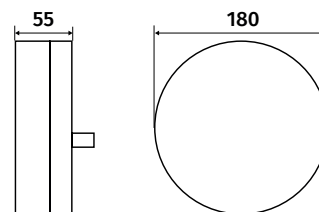

DIMENSIONS (MM)

De manière générale et hors cas particuliers, nos produits ne sont pas prévus pour un fonctionnement permanent ou continu. Il est recommandé d'utiliser nos produits sur minuterie ou avec détecteur de présence (intégré ou déporté) afin de préserver leur durée de vie. Sources lumineuses. Tous nos luminaires sont livrés avec leur(s) source(s) (sauf indication contraire).