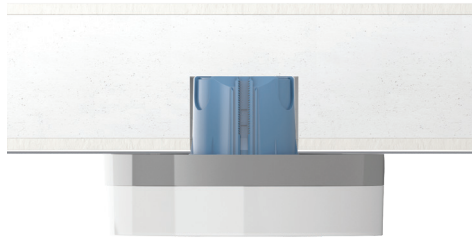

**Installation sans outil****Fiche DCL intégrée****Déclipsage facile****Gagnez du temps avec IZY : une solution simple aux rendements multiples**

Luminaire d'intérieur dédié au logement, IZY permet une installation rapide et sans outils grâce à sa fiche DCL normalisée intégrée au dos.

Compact, avec des lignes sobres, il est adapté à un montage plafonnier ou applique et fournira un éclairage de qualité.

Direct DCL

Salle de bain

Hall d'entrée

Séjour

Cuisine

Le luminaire se clipse directement dans la douille DCL.

Le luminaire clipé, l'installation est terminée !

Système de déclipsage facile par simple pression. Fourni avec le produit : 2 goupilles antivol.

RAL
9003

RAL
7021

Puissance (W)	CCT	Source	Classe	Durée de vie L70B50	Flux source (lm)	Blanc	Anthracite
---------------	-----	--------	--------	---------------------	------------------	-------	------------