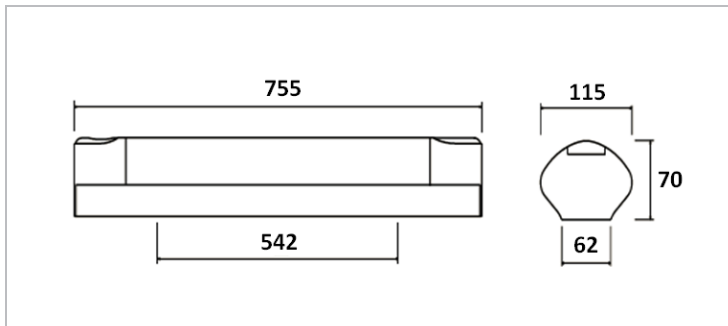

Réglette LED, lg 755mm et ép 70mm. Couleur à la demande. Embase et diffuseur polycarbonate. Verrouillage diffuseur par les flasques latérales pour plus de sécurité (lg 785 flasques tirées). Livrée avec 2 patères murales d'inclinaison

Données Mécaniques :

Longueur (mm)	755.0
Largeur (mm)	70.0
Diamètre (mm)	
Profondeur (mm)	115.0
Entraxe de fixation	742
Poids (kg)	1.862
Antivandale	Non

Données électriques :

Tension d'alimentation	230 VAC 50Hz
Puissance lumineuse	21,9 W
Facteur de puissance	
Classe électrique	II
Classe énergétique	autre
Dimmable	Non

Données Photométriques :

Flux utile (lumen)	2450 lm
Efficacité du luminaire	111.87 lm/W
Intensité lumineuse	A
Température de couleur (Kelvin)	4000
IRC	80
Risque photobiologique	GR0

Données normatives :

Produit conforme aux prescriptions normatives suivantes :

- IEC 60598-1 : 2015
- IEC 60598-2-1

Dimensions

Performance énergétique

Courbes photométriques