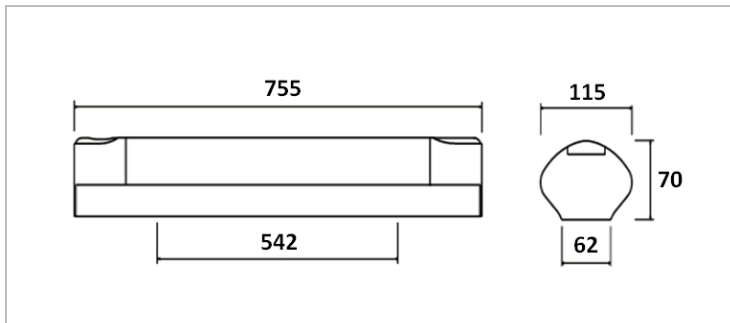

Réglette LED, lg 755mm et ép 70mm. Couleur à la demande. Embase et diffuseur polycarbonate. Verrouillage diffuseur par les flasques latérales pour plus de sécurité (lg 785 flasques tirées). Livrée avec 2 patères murales d'inclinaison

### Données Mécaniques :

Longueur (mm)	755.0
Largeur (mm)	70.0
Diamètre (mm)	
Profondeur (mm)	115.0
Entraxe de fixation	742
Poids (kg)	1.862
Antivandale	Non

### Données Photométriques :

Flux utile (lumen)	2450 lm
Efficacité du luminaire	111.87 lm/W
Intensité lumineuse	A
Température de couleur (Kelvin)	4000
IRC	80
Risque photobiologique	GR0

## Dimensions