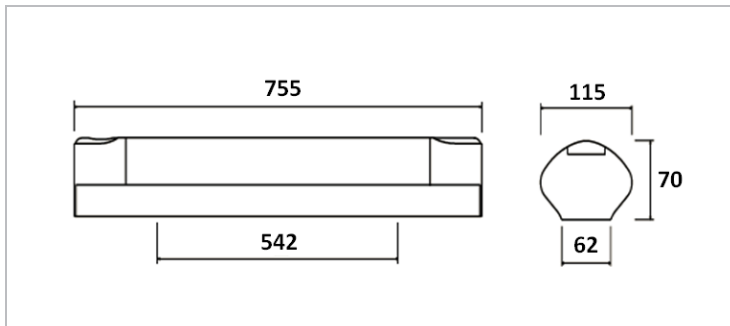

Dimensions