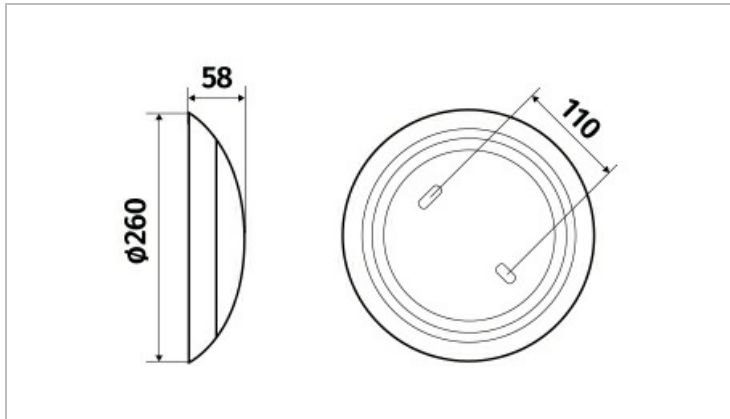

Données Mécaniques :

Longueur (mm)	
Largeur (mm)	58,0
Diamètre (mm)	260
Profondeur (mm)	
Entraxe de fixation	110
Poids (kg)	0,42
Antivandale	Oui

Données électriques :

Tension d'alimentation	230 VAC 50Hz
Puissance lumineuse	10 W
Facteur de puissance	0,95
Classe électrique	II
Classe énergétique	A++, A+, A (LED)
Dimmable	Non

Données Photométriques :

Flux utile (lumen)	1000 lm
Efficacité du luminaire	100 lm/W
Intensité lumineuse	6,6 A
Température de couleur (Kelvin)	4000
IRC	80
Risque photobiologique	GR0

Données normatives :

Produit conforme aux prescriptions normatives suivantes :

- IEC 60598-1 : 2015
- IEC 60598-2-1

Dimensions

Performance énergétique

Courbes photométriques