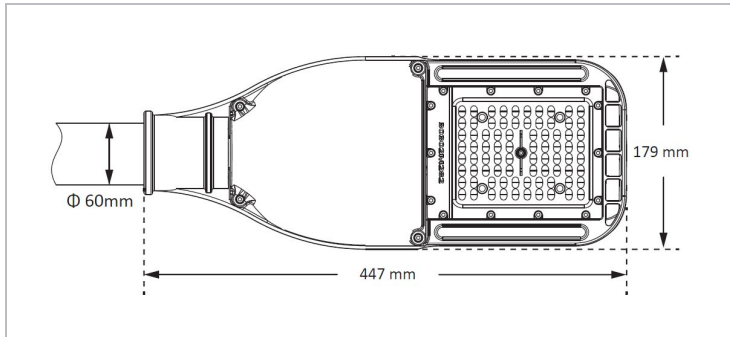

Données Mécaniques :

Longueur (mm)	179.0
Largeur (mm)	77.0
Diamètre (mm)	
Profondeur (mm)	447.0
Entraxe de fixation	0
Poids (kg)	3.7
Antivandale	Non

Données électriques :

Tension d'alimentation	100/240 VAC 50-60Hz
Puissance lumineuse	57 W
Facteur de puissance	0,95
Classe électrique	I
Classe énergétique	autre
Dimmable	Non

Données Photométriques :

Flux utile (lumen)	7410 lm
Efficacité du luminaire	130 lm/W
Intensité lumineuse	A
Température de couleur (Kelvin)	4000
IRC	75
Risque photobiologique	

Données normatives :

Produit conforme aux prescriptions normatives suivantes :

- IEC 60598-1 : 2015
- IEC 60598-2-1

Dimensions

Performance énergétique

Courbes photométriques