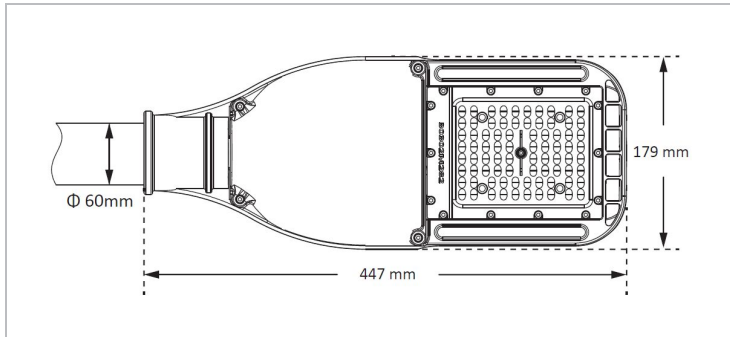

### Données Mécaniques :

Longueur (mm)	179.0
Largeur (mm)	77.0
Diamètre (mm)	
Profondeur (mm)	447.0
Entraxe de fixation	0
Poids (kg)	3.7
Antivandale	Non

### Données Photométriques :

Flux utile (lumen)	7410 lm
Efficacité du luminaire	130 lm/W
Intensité lumineuse	A
Température de couleur (Kelvin)	4000
IRC	75
Risque photobiologique	

## Dimensions