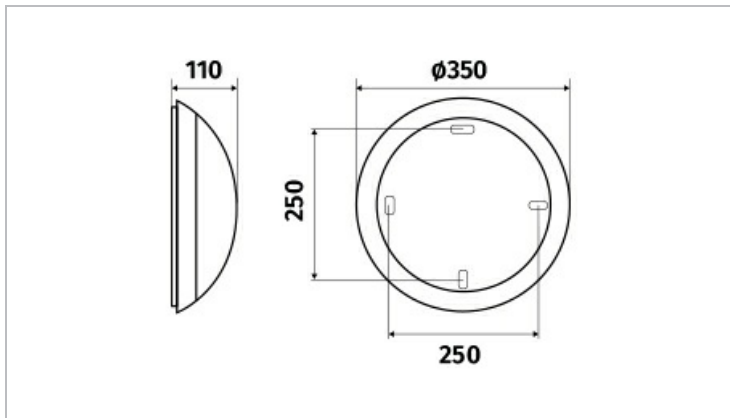

Données Mécaniques :

Longueur (mm)	
Largeur (mm)	110.0
Diamètre (mm)	350
Profondeur (mm)	
Entraxe de fixation	250
Poids (kg)	1.52
Antivandale	Oui

Données électriques :

Tension d'alimentation	230 VAC 50Hz
Puissance lumineuse	24 W
Facteur de puissance	0,96
Classe électrique	II
Classe énergétique	autre
Dimmable	Oui

Données Photométriques :

Flux utile (lumen)	2160 lm
Efficacité du luminaire	90 lm/W
Intensité lumineuse	21.1 A
Température de couleur (Kelvin)	3000
IRC	80
Risque photobiologique	GR0

Données normatives :

Produit conforme aux prescriptions normatives suivantes :

- IEC 60598-1 : 2015
- IEC 60598-2-1

Dimensions

Performance énergétique

Courbes photométriques