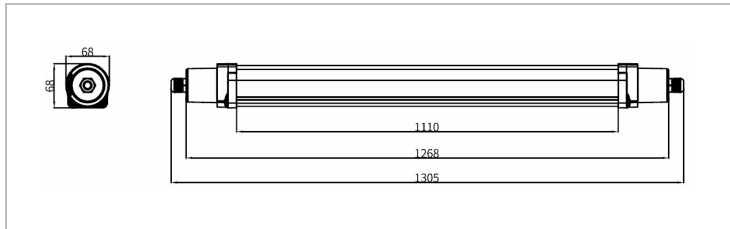

Données Mécaniques :

Longueur (mm)	60.0
Largeur (mm)	60.0
Diamètre (mm)	
Profondeur (mm)	1 198.0
Entraxe de fixation	0
Poids (kg)	1.85
Antivandale	Non

Données électriques :

Tension d'alimentation	100/277 VAC 50-60Hz
Puissance lumineuse	40 W
Facteur de puissance	0,96
Classe électrique	I
Classe énergétique	autre
Dimmable	Non

Données Photométriques :

Flux utile (lumen)	5851 lm
Efficacité du luminaire	146.28 lm/W
Intensité lumineuse	A
Température de couleur (Kelvin)	4000
IRC	
Risque photobiologique	GR0

Données normatives :

Produit conforme aux prescriptions normatives suivantes :

- IEC 60598-1 : 2015
- IEC 60598-2-1

Dimensions

Performance énergétique

Courbes photométriques