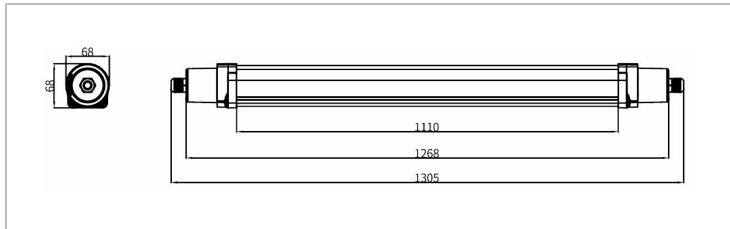

Données Mécaniques :

Longueur (mm)	60.0
Largeur (mm)	60.0
Diamètre (mm)	
Profondeur (mm)	1 198.0
Entraxe de fixation	0
Poids (kg)	1.85
Antivandale	Non

Données électriques :

Tension d'alimentation	100/277 VAC 50-60Hz
Puissance lumineuse	40 W
Facteur de puissance	0,96
Classe électrique	I
Classe énergétique	autre
Dimmable	Non

Données Photométriques :

Flux utile (lumen)	5851 lm
Efficacité du luminaire	146.275 lm/W
Intensité lumineuse	A
Température de couleur (Kelvin)	4000
IRC	
Risque photobiologique	GR0

Données normatives :

Produit conforme aux prescriptions normatives suivantes :

- IEC 60598-1 : 2015
- IEC 60598-2-1

Dimensions

Performance énergétique

Courbes photométriques