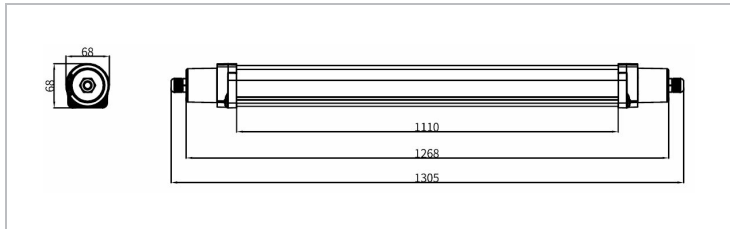

Données Mécaniques :

Longueur (mm)	60,0
Largeur (mm)	60,0
Diamètre (mm)	
Profondeur (mm)	1 198,0
Entraxe de fixation	0
Poids (kg)	1,85
Antivandale	Non

Données électriques :

Tension d'alimentation	100/277 VAC 50-60Hz
Puissance lumineuse	40 W
Facteur de puissance	0,96
Classe électrique	I
Classe énergétique	autre
Dimmable	Non

Données Photométriques :

Flux utile (lumen)	5851 lm
Efficacité du luminaire	146,27 lm/W
Intensité lumineuse	A
Température de couleur (Kelvin)	4000
IRC	
Risque photobiologique	GR0

Données normatives :

Produit conforme aux prescriptions normatives suivantes :

- IEC 60598-1 : 2015
- IEC 60598-2-1

Dimensions

Performance énergétique

Courbes photométriques