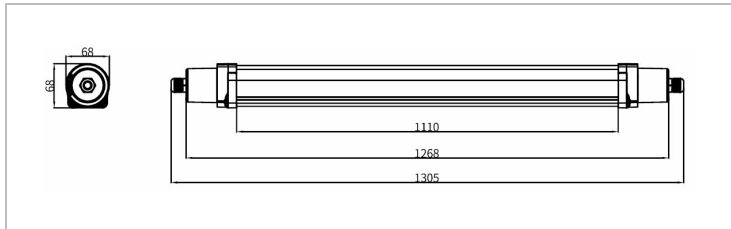

### Données Mécaniques :

Longueur (mm)	60.0
Largeur (mm)	60.0
Diamètre (mm)	
Profondeur (mm)	1 198.0
Entraxe de fixation	0
Poids (kg)	1.85
Antivandale	Non

### Données Photométriques :

Flux utile (lumen)	5851 lm
Efficacité du luminaire	146.28 lm/W
Intensité lumineuse	A
Température de couleur (Kelvin)	3000
IRC	
Risque photobiologique	GR0

## Dimensions