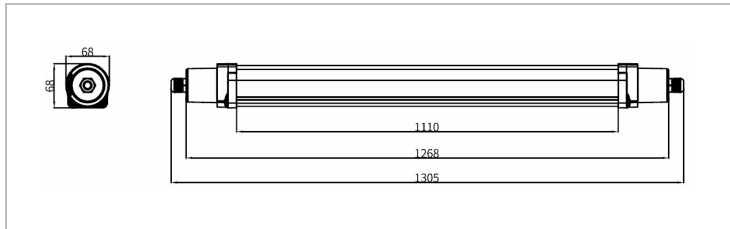

Dimensions