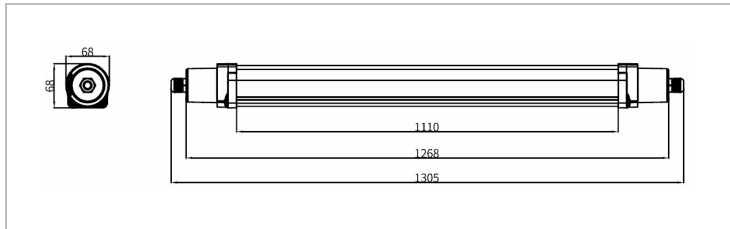

Données Mécaniques :

Longueur (mm)	60.0
Largeur (mm)	60.0
Diamètre (mm)	
Profondeur (mm)	1 198.0
Entraxe de fixation	0
Poids (kg)	1.85
Antivandale	Non

Données électriques :

Tension d'alimentation	100/277 VAC 50-60Hz
Puissance lumineuse	40 W
Facteur de puissance	0,96
Classe électrique	I
Classe énergétique	autre
Dimmable	Non

Données Photométriques :

Flux utile (lumen)	5851 lm
Efficacité du luminaire	146.28 lm/W
Intensité lumineuse	A
Température de couleur (Kelvin)	3000
IRC	
Risque photobiologique	GR0

Données normatives :

Produit conforme aux prescriptions normatives suivantes :

- IEC 60598-1 : 2015
- IEC 60598-2-1

Dimensions

Performance énergétique

Courbes photométriques