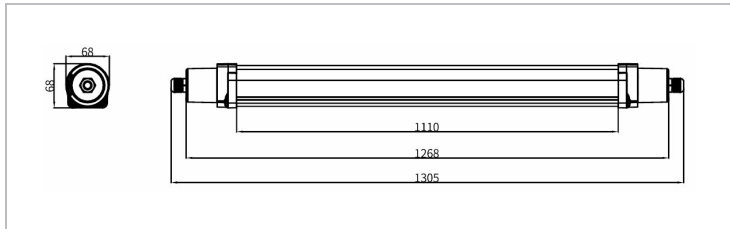

Données Mécaniques :

Longueur (mm)	60.0
Largeur (mm)	60.0
Diamètre (mm)	
Profondeur (mm)	1 198.0
Entraxe de fixation	0
Poids (kg)	1.85
Antivandale	Non

Données électriques :

Tension d'alimentation	100/277 VAC 50-60Hz
Puissance lumineuse	40 W
Facteur de puissance	0,96
Classe électrique	I
Classe énergétique	autre
Dimmable	Non

Données Photométriques :

Flux utile (lumen)	5851 lm
Efficacité du luminaire	146.275 lm/W
Intensité lumineuse	A
Température de couleur (Kelvin)	3000
IRC	
Risque photobiologique	GR0

Données normatives :

Produit conforme aux prescriptions normatives suivantes :

- IEC 60598-1 : 2015
- IEC 60598-2-1

Dimensions

Performance énergétique

Courbes photométriques