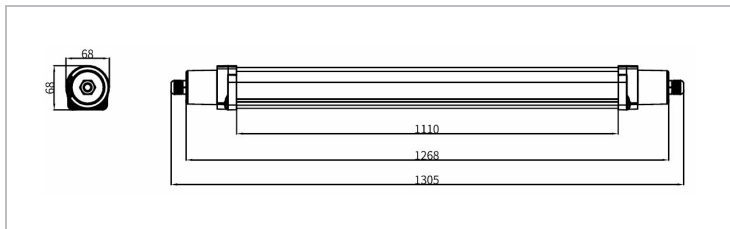

Données Mécaniques :

Longueur (mm)	60.0
Largeur (mm)	60.0
Diamètre (mm)	
Profondeur (mm)	1 198.0
Entraxe de fixation	0
Poids (kg)	1.85
Antivandale	Non

Données électriques :

Tension d'alimentation	100/277 VAC 50-60Hz
Puissance lumineuse	40 W
Facteur de puissance	0,96
Classe électrique	I
Classe énergétique	autre
Dimmable	Non

Données Photométriques :

Flux utile (lumen)	5851 lm
Efficacité du luminaire	146.28 lm/W
Intensité lumineuse	A
Température de couleur (Kelvin)	3000
IRC	
Risque photobiologique	GR0

Données normatives :

Produit conforme aux prescriptions normatives suivantes :

- IEC 60598-1 : 2015
- IEC 60598-2-1

Dimensions

Performance énergétique

Courbes photométriques