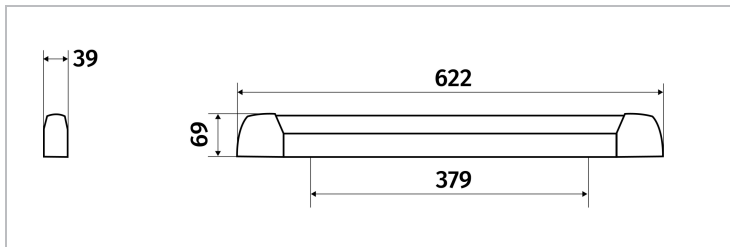

### Données Mécaniques :

Longueur (mm)	622.0
Largeur (mm)	39.0
Diamètre (mm)	
Profondeur (mm)	69.0
Entraxe de fixation	379
Poids (kg)	0.61
Antivandale	Non

### Données Photométriques :

Flux utile (lumen)	653 lm
Efficacité du luminaire	72.55555555555556 lm/W
Intensité lumineuse	A
Température de couleur (Kelvin)	4000
IRC	80
Risque photobiologique	GR0

## Dimensions