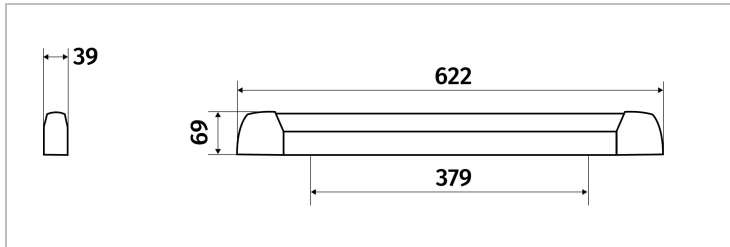

Dimensions