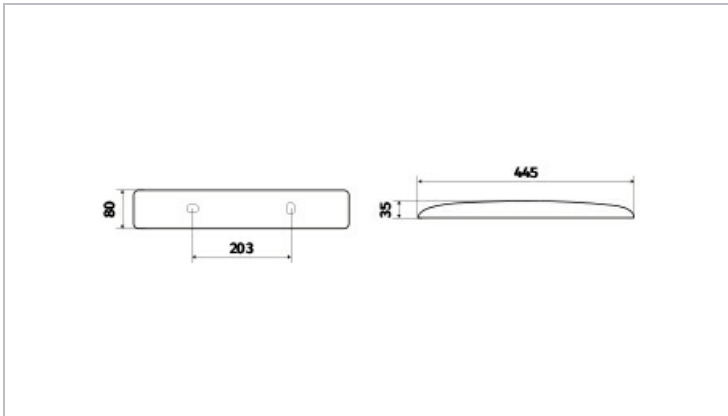

### Données Mécaniques :

Longueur (mm)	445
Largeur (mm)	80
Diamètre (mm)	
Profondeur (mm)	35
Entraxe de fixation	203
Poids (kg)	0.38
Antivandale	Non

### Données Photométriques :

Flux utile (lumen)	600 lm
Efficacité du luminaire	76.9230769230769231 lm/W
Intensité lumineuse	5.52 A
Température de couleur (Kelvin)	4000
IRC	80
Risque photobiologique	GR0

## Dimensions