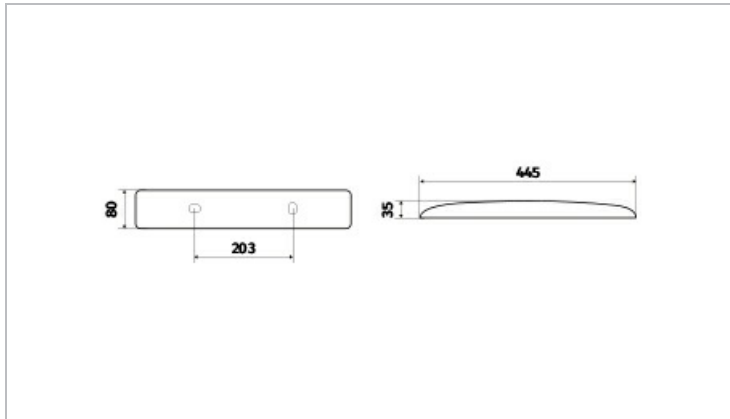

### Données Mécaniques :

Longueur (mm)	445,0
Largeur (mm)	80,0
Diamètre (mm)	
Profondeur (mm)	35,0
Entraxe de fixation	203
Poids (kg)	0,38
Antivandale	Non

### Données Photométriques :

Flux utile (lumen)	600 lm
Efficacité du luminaire	76,92 lm/W
Intensité lumineuse	5,5 A
Température de couleur (Kelvin)	4000
IRC	80
Risque photobiologique	GR0

## Dimensions