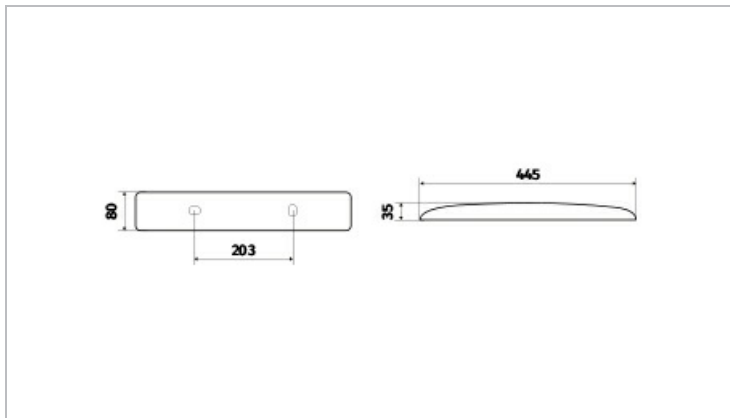

### Données Mécaniques :

|                     |       |
|---------------------|-------|
| Longueur (mm)       | 445.0 |
| Largeur (mm)        | 80.0  |
| Diamètre (mm)       |       |
| Profondeur (mm)     | 35.0  |
| Entraxe de fixation | 203   |
| Poids (kg)          | 0.38  |
| Antivandale         | Non   |

### Données Photométriques :

|                                 |            |
|---------------------------------|------------|
| Flux utile (lumen)              | 600 lm     |
| Efficacité du luminaire         | 76.92 lm/W |
| Intensité lumineuse             | 5.52 A     |
| Température de couleur (Kelvin) | 4000       |
| IRC                             | 80         |
| Risque photobiologique          | GR0        |

## Dimensions