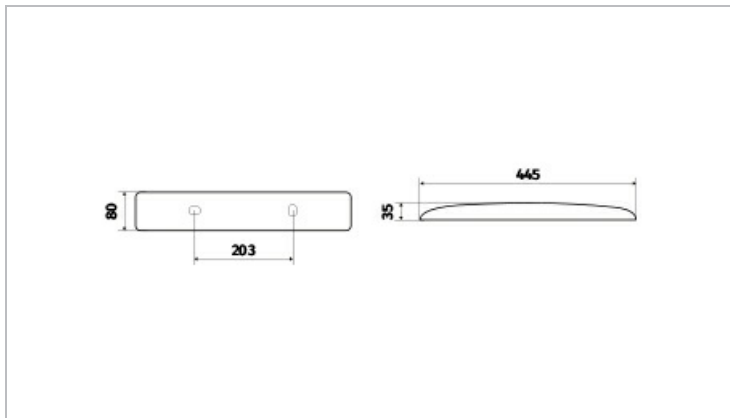

Dimensions