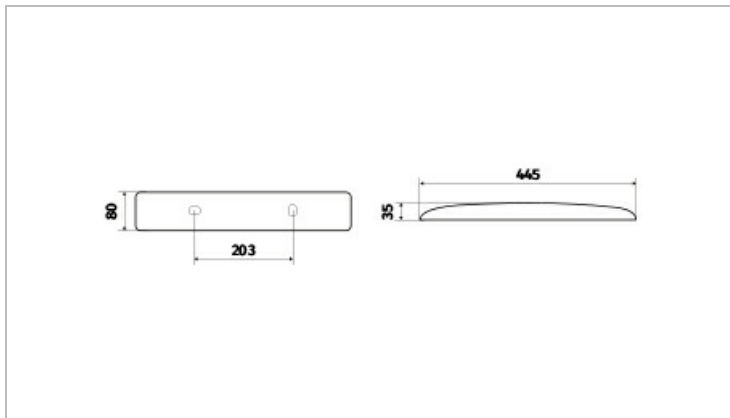

Réglette de salle de bain et cuisine de longueur 445mm, largeur 32mm et profondeur 80mm.

Embase et diffuseur polycarbonate et finition blanc. Sans interrupteur. Alimentation 230V direct sans alimentation externe.

Données Mécaniques :

Longueur (mm)	445,0
Largeur (mm)	80,0
Diamètre (mm)	
Profondeur (mm)	35,0
Entraxe de fixation	203
Poids (kg)	0,38
Antivandale	Non

Données électriques :

Tension d'alimentation	230 VAC 50Hz
Puissance lumineuse	7,8 W
Facteur de puissance	0,99
Classe électrique	II
Classe énergétique	autre
Dimmable	Non

Données Photométriques :

Flux utile (lumen)	600 lm
Efficacité du luminaire	76,92 lm/W
Intensité lumineuse	5,5 A
Température de couleur (Kelvin)	4000
IRC	80
Risque photobiologique	GR0

Données normatives :

Produit conforme aux prescriptions normatives suivantes :

- IEC 60598-1 : 2015
- IEC 60598-2-1

Dimensions

Performance énergétique

Courbes photométriques