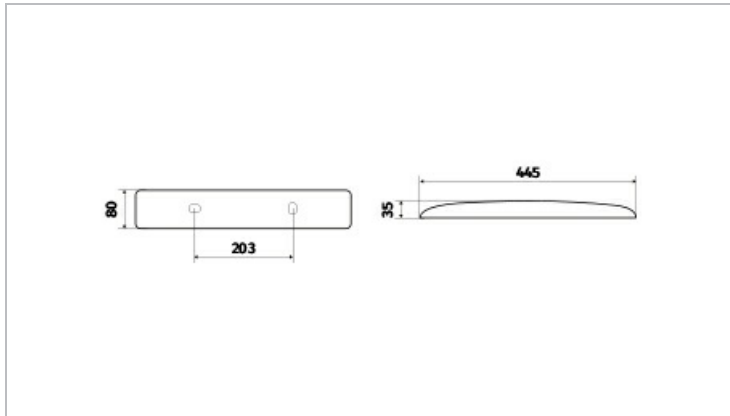

Réglette de salle de bain et cuisine de longueur 445mm, largeur 32mm et profondeur 80mm. Embase et diffuseur polycarbonate et finition blanc. Sans interrupteur. Alimentation 230V direct sans alimentation externe.

### Données Mécaniques :

Longueur (mm)	445.0
Largeur (mm)	80.0
Diamètre (mm)	
Profondeur (mm)	35.0
Entraxe de fixation	203
Poids (kg)	0.38
Antivandale	Non

### Données Photométriques :

Flux utile (lumen)	600 lm
Efficacité du luminaire	76.92 lm/W
Intensité lumineuse	5.52 A
Température de couleur (Kelvin)	4000
IRC	80
Risque photobiologique	GR0

## Dimensions