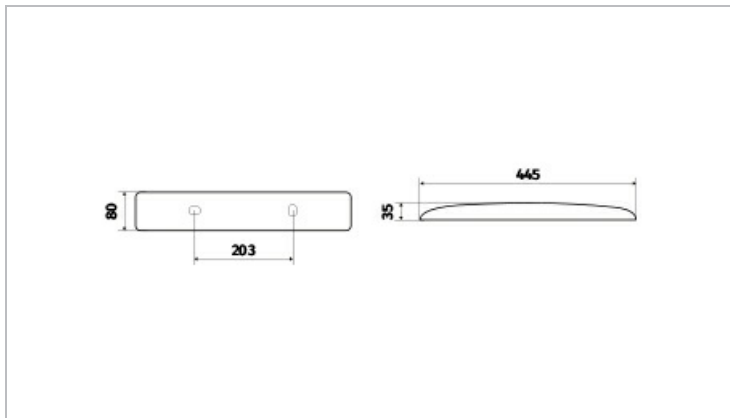

Réglette de salle de bain et cuisine de longueur 445mm, largeur 32mm et profondeur 80mm. Embase et diffuseur polycarbonate et finition blanc. Sans interrupteur. Alimentation 230V direct sans alimentation externe.

Données Mécaniques :

Longueur (mm)	445.0
Largeur (mm)	80.0
Diamètre (mm)	
Profondeur (mm)	35.0
Entraxe de fixation	203
Poids (kg)	0.38
Antivandale	Non

Données électriques :

Tension d'alimentation	230 VAC 50Hz
Puissance lumineuse	7,8 W
Facteur de puissance	0,99
Classe électrique	II
Classe énergétique	autre
Dimmable	Non

Données Photométriques :

Flux utile (lumen)	600 lm
Efficacité du luminaire	76.9230769230769231 lm/W
Intensité lumineuse	5.52 A
Température de couleur (Kelvin)	4000
IRC	80
Risque photobiologique	GR0

Données normatives :

Produit conforme aux prescriptions normatives suivantes :

- IEC 60598-1 : 2015
- IEC 60598-2-1

Dimensions

Performance énergétique

Courbes photométriques