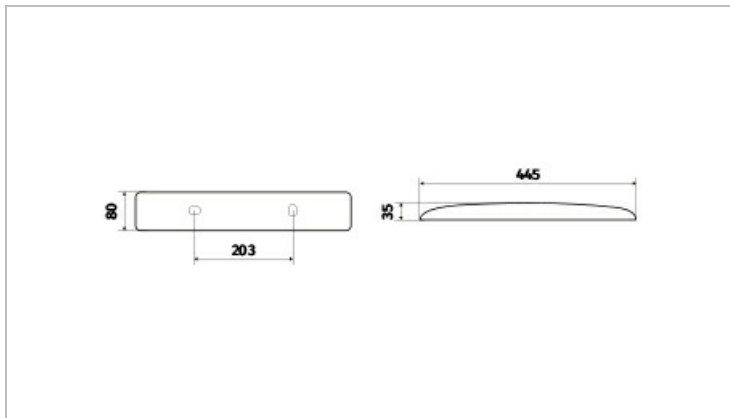

Réglette de salle de bain et cuisine de longueur 445mm, largeur 32mm et profondeur 80mm. Embase et diffuseur polycarbonate et finition blanc. Sans interrupteur. Alimentation 230V direct sans alimentation externe.

Données Mécaniques :

Longueur (mm)	445.0
Largeur (mm)	80.0
Diamètre (mm)	
Profondeur (mm)	35.0
Entraxe de fixation	203
Poids (kg)	0.38
Antivandale	Non

Données électriques :

Tension d'alimentation	230 VAC 50Hz
Puissance lumineuse	7,8 W
Facteur de puissance	0,99
Classe électrique	II
Classe énergétique	autre
Dimmable	Non

Données Photométriques :

Flux utile (lumen)	600 lm
Efficacité du luminaire	76.92 lm/W
Intensité lumineuse	5.52 A
Température de couleur (Kelvin)	4000
IRC	80
Risque photobiologique	GR0

Données normatives :

Produit conforme aux prescriptions normatives suivantes :

- IEC 60598-1 : 2015
- IEC 60598-2-1

Dimensions

Performance énergétique

Courbes photométriques