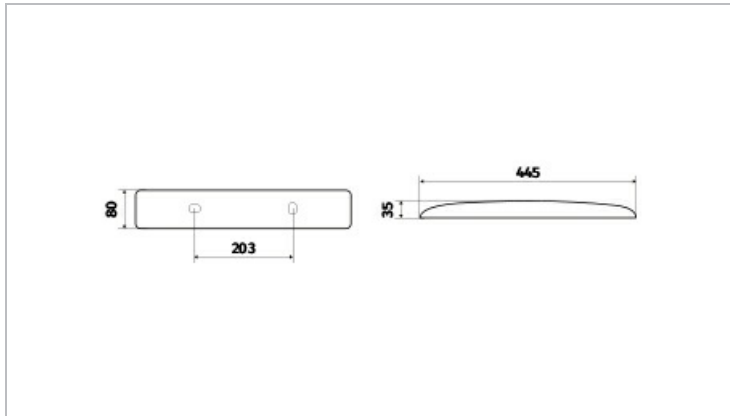

### Données Mécaniques :

Longueur (mm)	445.0
Largeur (mm)	80.0
Diamètre (mm)	
Profondeur (mm)	35.0
Entraxe de fixation	203
Poids (kg)	0.38
Antivandale	Non

### Données Photométriques :

Flux utile (lumen)	500 lm
Efficacité du luminaire	64.1 lm/W
Intensité lumineuse	5.2 A
Température de couleur (Kelvin)	3000
IRC	80
Risque photobiologique	GR0

## Dimensions