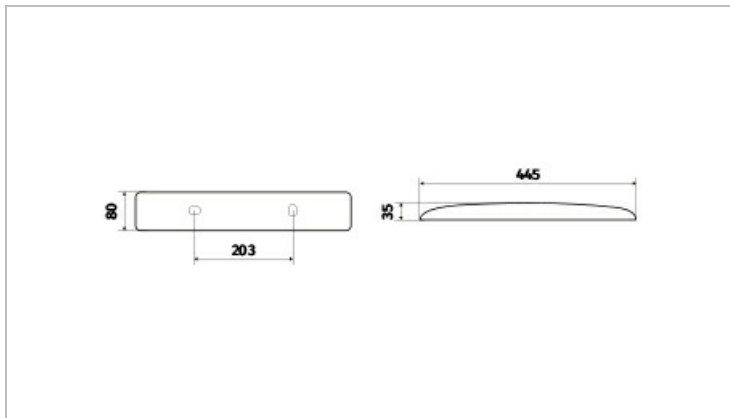

Données Mécaniques :

Longueur (mm)	445.0
Largeur (mm)	80.0
Diamètre (mm)	
Profondeur (mm)	35.0
Entraxe de fixation	203
Poids (kg)	0.38
Antivandale	Non

Données électriques :

Tension d'alimentation	230 VAC 50Hz
Puissance lumineuse	7,8 W
Facteur de puissance	0,99
Classe électrique	II
Classe énergétique	autre
Dimmable	Non

Données Photométriques :

Flux utile (lumen)	500 lm
Efficacité du luminaire	64.1025641025641026 lm/W
Intensité lumineuse	5.2 A
Température de couleur (Kelvin)	3000
IRC	80
Risque photobiologique	GR0

Données normatives :

Produit conforme aux prescriptions normatives suivantes :

- IEC 60598-1 : 2015
- IEC 60598-2-1

Dimensions

Performance énergétique

Courbes photométriques