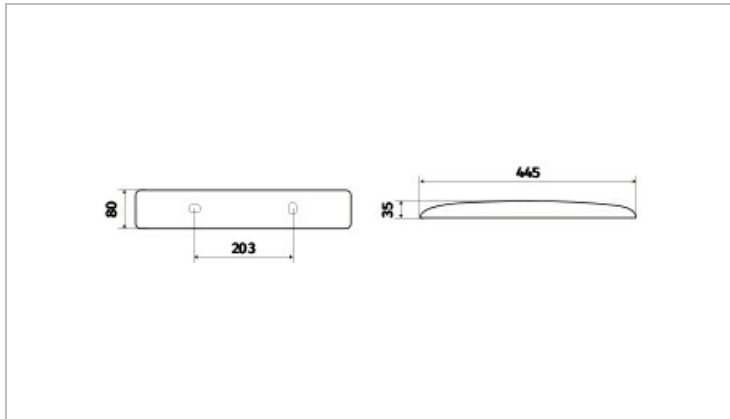

### Données Mécaniques :

Longueur (mm)	445
Largeur (mm)	80
Diamètre (mm)	
Profondeur (mm)	35
Entraxe de fixation	203
Poids (kg)	0.38
Antivandale	Non

### Données Photométriques :

Flux utile (lumen)	500 lm
Efficacité du luminaire	64.1025641025641026 lm/W
Intensité lumineuse	5.2 A
Température de couleur (Kelvin)	3000
IRC	80
Risque photobiologique	GR0

## Dimensions