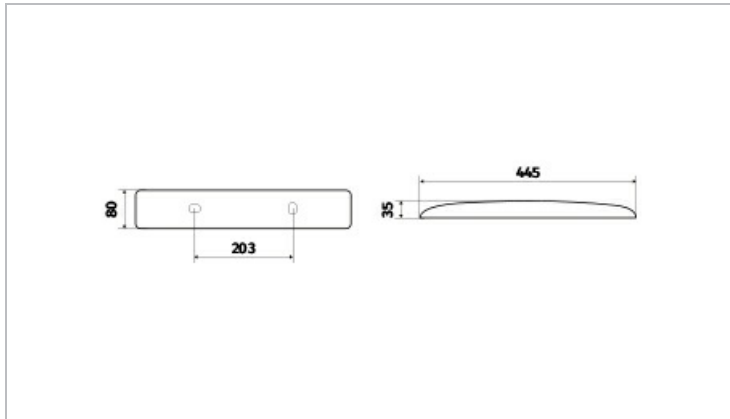

Réglette de salle de bain et cuisine de longueur 445mm, largeur 32mm et profondeur 80mm. Embase et diffuseur polycarbonate et finition blanc. Sans interrupteur. Alimentation 230V direct sans alimentation externe.

### Données Mécaniques :

Longueur (mm)	445,0
Largeur (mm)	80,0
Diamètre (mm)	
Profondeur (mm)	35,0
Entraxe de fixation	203
Poids (kg)	0,37
Antivandale	Non

### Données Photométriques :

Flux utile (lumen)	500 lm
Efficacité du luminaire	64,10 lm/W
Intensité lumineuse	5,2 A
Température de couleur (Kelvin)	3000
IRC	80
Risque photobiologique	GR0

## Dimensions