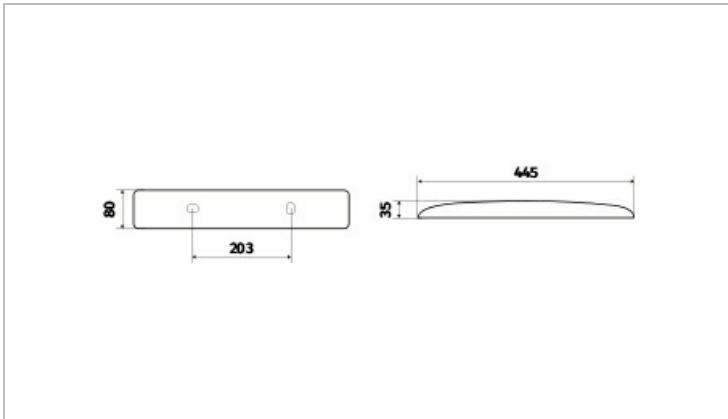

Réglette de salle de bain et cuisine de longueur 445mm, largeur 32mm et profondeur 80mm. Embase et diffuseur polycarbonate et finition blanc. Sans interrupteur. Alimentation 230V direct sans alimentation externe.

Données Mécaniques :

Longueur (mm)	445.0
Largeur (mm)	80.0
Diamètre (mm)	
Profondeur (mm)	35.0
Entraxe de fixation	203
Poids (kg)	0.37
Antivandale	Non

Données électriques :

Tension d'alimentation	230 VAC 50Hz
Puissance lumineuse	7,8 W
Facteur de puissance	0,99
Classe électrique	II
Classe énergétique	autre
Dimmable	Non

Données Photométriques :

Flux utile (lumen)	500 lm
Efficacité du luminaire	64.1 lm/W
Intensité lumineuse	5.2 A
Température de couleur (Kelvin)	3000
IRC	80
Risque photobiologique	GR0

Données normatives :

Produit conforme aux prescriptions normatives suivantes :

- IEC 60598-1 : 2015
- IEC 60598-2-1

Dimensions

Performance énergétique

Courbes photométriques