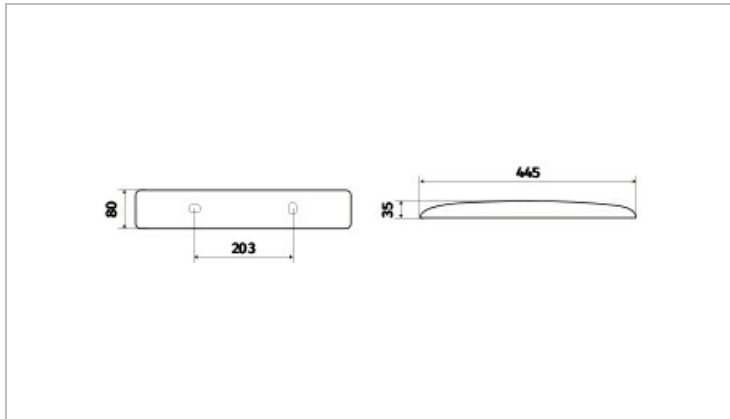

### Réglette LED Vernosc 500lm 3000K blanc

Réglette de salle de bain et cuisine de longueur 445mm, largeur 32mm et profondeur 80mm. Embase et diffuseur en polycarbonate et finition blanc. Sans interrupteur. Alimentation 230V direct sans alimentation externe.

### Données Mécaniques :

Longueur (mm)	445,0
Largeur (mm)	80,0
Diamètre (mm)	
Profondeur (mm)	35,0
Entraxe de fixation	203
Poids (kg)	0,38
Antivandale	Non

### Données Photométriques :

Flux utile (lumen)	500 lm
Efficacité du luminaire	64,10 lm/W
Intensité lumineuse	5,2 A
Température de couleur (Kelvin)	3000
IRC	>80
Risque photobiologique	GR0

## Dimensions