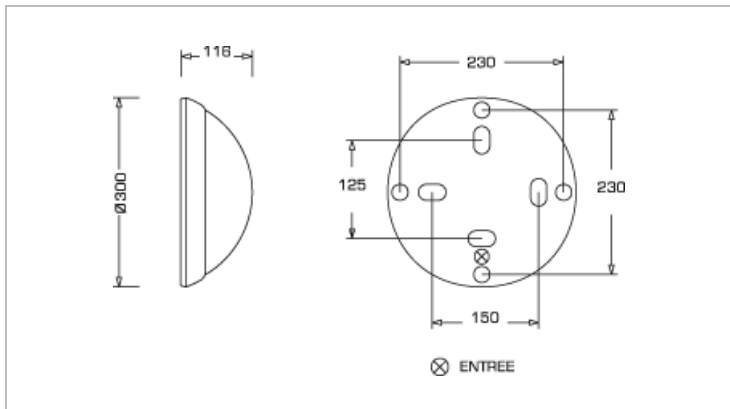

Dimensions