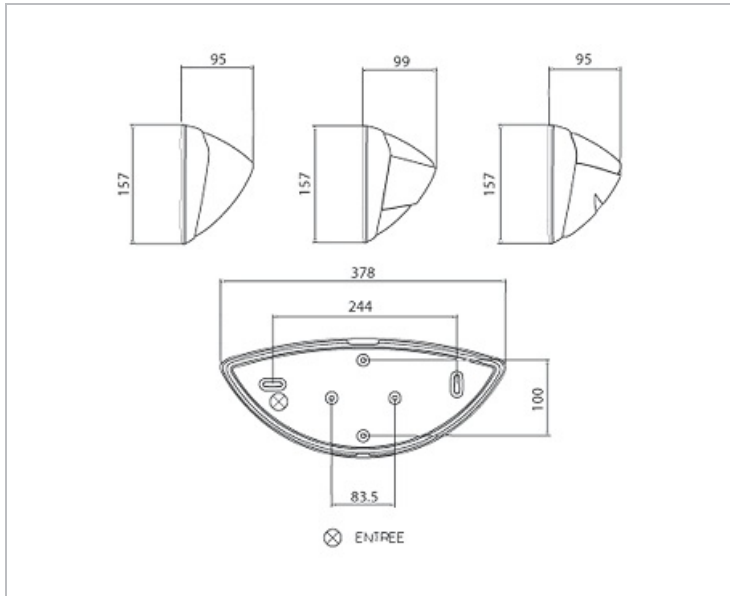

Applique décorative demi-lune, de hauteur 157mm, profondeur 95mm, avec visière ajourée pour éclairage indirecte Corps et diffuseur polycarbonate IP54, IK07, classe II, 650°C Livré avec une source LED 10W

Données Mécaniques :

Longueur (mm)	378.0
Largeur (mm)	157.0
Diamètre (mm)	
Profondeur (mm)	95.0
Entraxe de fixation	244
Poids (kg)	0.814
Antivandale	Non

Données électriques :

Tension d'alimentation	230 VAC 50Hz
Puissance lumineuse	10 W
Facteur de puissance	0,56
Classe électrique	II
Classe énergétique	autre
Dimmable	Non

Données Photométriques :

Flux utile (lumen)	500 lm
Efficacité du luminaire	50 lm/W
Intensité lumineuse	A
Température de couleur (Kelvin)	3000
IRC	80
Risque photobiologique	

Données normatives :

Produit conforme aux prescriptions normatives suivantes :

- IEC 60598-1 : 2015
- IEC 60598-2-1

Dimensions

Performance énergétique

Courbes photométriques