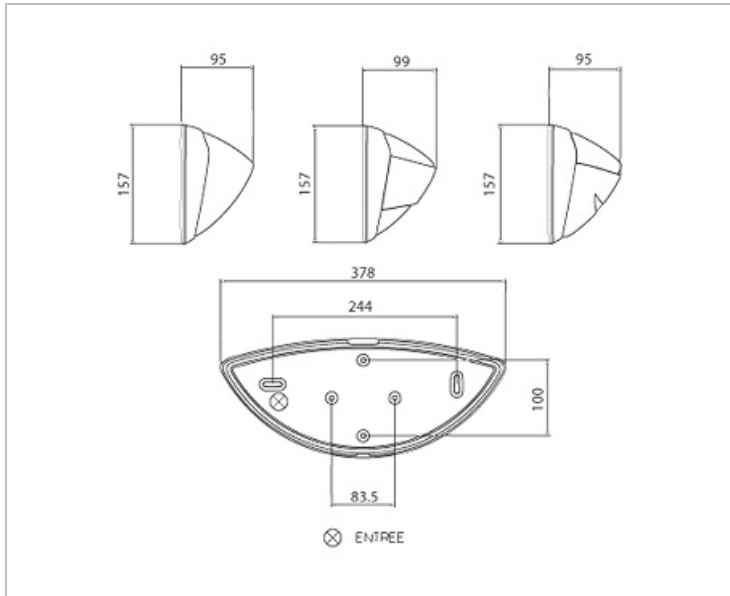

Applique décorative demi-lune, de hauteur 157mm, profondeur 95mm, avec visière ajourée pour éclairage indirecte Corps et diffuseur polycarbonate IP54, IK07, classe II, 650°C Livré avec une source LED 10W

Données Mécaniques :

| | |
|---------------------|-------|
| Longueur (mm) | 378.0 |
| Largeur (mm) | 157.0 |
| Diamètre (mm) | |
| Profondeur (mm) | 95.0 |
| Entraxe de fixation | 244 |
| Poids (kg) | 0.814 |
| Antivandale | Non |

Données Photométriques :

| | |
|---------------------------------|---------|
| Flux utile (lumen) | 500 lm |
| Efficacité du luminaire | 50 lm/W |
| Intensité lumineuse | A |
| Température de couleur (Kelvin) | 3000 |
| IRC | 80 |
| Risque photobiologique | |

Données normatives :

Produit conforme aux prescriptions normatives suivantes :

- IEC 60598-1 : 2015
- IEC 60598-2-1

Dimensions

Performance énergétique

Courbes photométriques