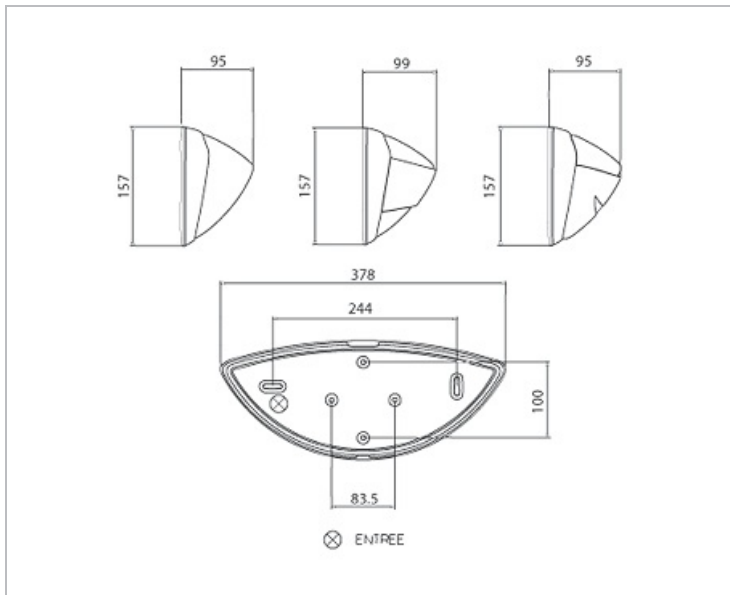

Données Mécaniques :

Longueur (mm)	378.0
Largeur (mm)	157.0
Diamètre (mm)	
Profondeur (mm)	95.0
Entraxe de fixation	244
Poids (kg)	0.745
Antivandale	Non

Données électriques :

Tension d'alimentation	230 VAC 50Hz
Puissance lumineuse	20 W
Facteur de puissance	
Classe électrique	II
Classe énergétique	
Dimmable	Non

Données Photométriques :

Flux utile (lumen)	0 lm
Efficacité du luminaire	lm/W
Intensité lumineuse	A
Température de couleur (Kelvin)	
IRC	
Risque photobiologique	

Données normatives :

Produit conforme aux prescriptions normatives suivantes :

- IEC 60598-1 : 2015
- IEC 60598-2-1

Dimensions

Performance énergétique

Courbes photométriques

La photométrie dépend de
la source lumineuse.

La photométrie n'est pas disponible
pour ce produit puisque
la source lumineuse n'est pas fournie