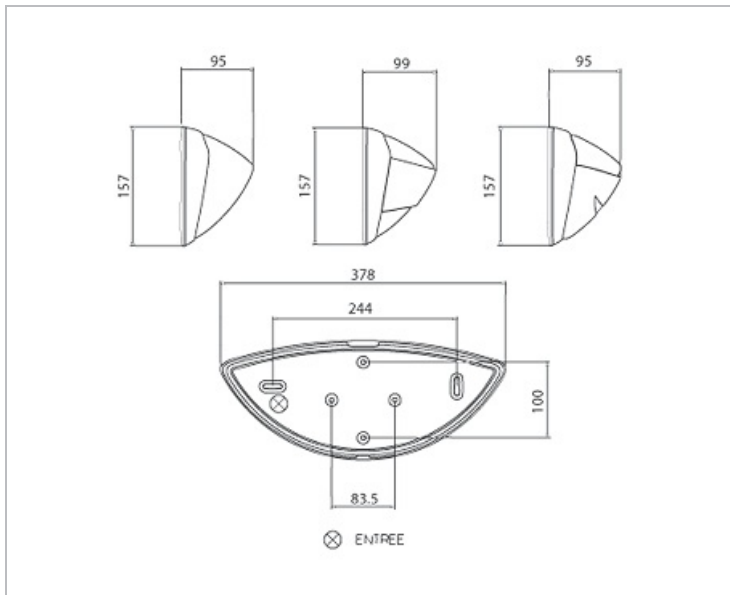

Données Mécaniques :

Longueur (mm)	378,0
Largeur (mm)	157,0
Diamètre (mm)	
Profondeur (mm)	95,0
Entraxe de fixation	244
Poids (kg)	0,745
Antivandale	Non

Données électriques :

Tension d'alimentation	230 VAC 50Hz
Puissance lumineuse	20 W
Facteur de puissance	
Classe électrique	II
Classe énergétique	
Dimmable	Non

Données Photométriques :

Flux utile (lumen)	0 lm
Efficacité du luminaire	lm/W
Intensité lumineuse	A
Température de couleur (Kelvin)	
IRC	
Risque photobiologique	

Données normatives :

Produit conforme aux prescriptions normatives suivantes :

- IEC 60598-1 : 2015
- IEC 60598-2-1

Dimensions

Performance énergétique

Courbes photométriques

La photométrie dépend de la source lumineuse.

La photométrie n'est pas disponible pour ce produit puisque la source lumineuse n'est pas fournie