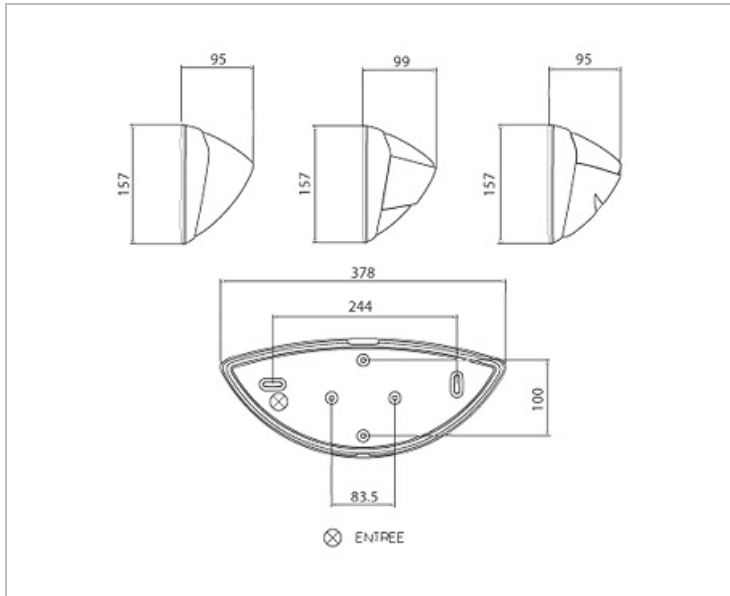

### Données Mécaniques :

Longueur (mm)	378,0
Largeur (mm)	157,0
Diamètre (mm)	
Profondeur (mm)	95,0
Entraxe de fixation	244
Poids (kg)	0,745
Antivandale	Non

### Données Photométriques :

Flux utile (lumen)	0 lm
Efficacité du luminaire	lm/W
Intensité lumineuse	A
Température de couleur (Kelvin)	
IRC	
Risque photobiologique	

## Dimensions