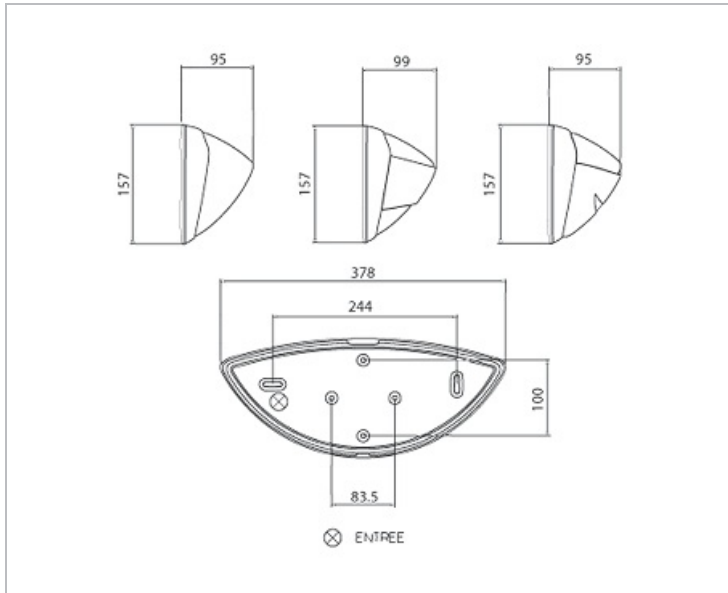

Données Mécaniques :

Longueur (mm)	378.0
Largeur (mm)	157.0
Diamètre (mm)	
Profondeur (mm)	95.0
Entraxe de fixation	244
Poids (kg)	0.6
Antivandale	Non

Données électriques :

Tension d'alimentation	230 VAC 50Hz
Puissance lumineuse	20 W
Facteur de puissance	
Classe électrique	II
Classe énergétique	
Dimmable	Non

Données Photométriques :

Flux utile (lumen)	0 lm
Efficacité du luminaire	lm/W
Intensité lumineuse	A
Température de couleur (Kelvin)	
IRC	
Risque photobiologique	

Données normatives :

Produit conforme aux prescriptions normatives suivantes :

- IEC 60598-1 : 2015
- IEC 60598-2-1

Dimensions

Performance énergétique

Courbes photométriques

La photométrie dépend de la source lumineuse.

La photométrie n'est pas disponible pour ce produit puisque la source lumineuse n'est pas fournie