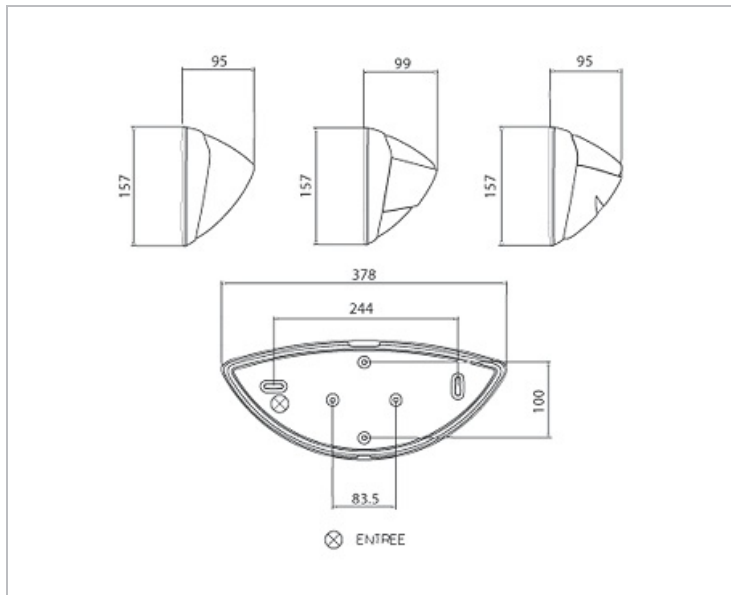

Données Mécaniques :

Longueur (mm)	378.0
Largeur (mm)	157.0
Diamètre (mm)	
Profondeur (mm)	95.0
Entraxe de fixation	244
Poids (kg)	0.6
Antivandale	Non

Données électriques :

Tension d'alimentation	230 VAC 50Hz
Puissance lumineuse	20 W
Facteur de puissance	
Classe électrique	II
Classe énergétique	
Dimmable	Non

Données Photométriques :

Flux utile (lumen)	0 lm
Efficacité du luminaire	lm/W
Intensité lumineuse	A
Température de couleur (Kelvin)	
IRC	
Risque photobiologique	

Données normatives :

Produit conforme aux prescriptions normatives suivantes :

- IEC 60598-1 : 2015
- IEC 60598-2-1

Dimensions

Performance énergétique

Courbes photométriques

La photométrie dépend de la source lumineuse.

La photométrie n'est pas disponible pour ce produit puisque la source lumineuse n'est pas fournie