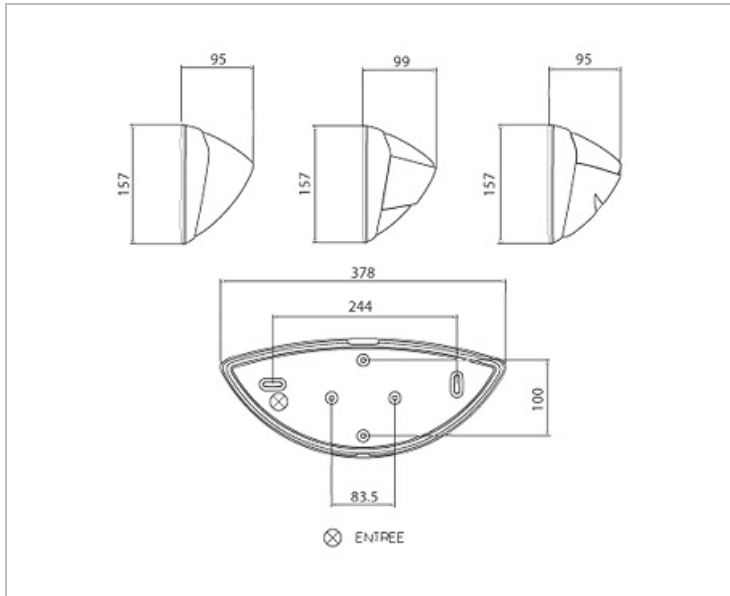

Données Mécaniques :

Longueur (mm)	378.0
Largeur (mm)	157.0
Diamètre (mm)	
Profondeur (mm)	95.0
Entraxe de fixation	244
Poids (kg)	0.746
Antivandale	Non

Données électriques :

Tension d'alimentation	230 VAC 50Hz
Puissance lumineuse	10 W
Facteur de puissance	0,56
Classe électrique	II
Classe énergétique	autre
Dimmable	Non

Données Photométriques :

Flux utile (lumen)	500 lm
Efficacité du luminaire	50 lm/W
Intensité lumineuse	A
Température de couleur (Kelvin)	3000
IRC	80
Risque photobiologique	

Données normatives :

Produit conforme aux prescriptions normatives suivantes :

- IEC 60598-1 : 2015
- IEC 60598-2-1

Dimensions

Performance énergétique

Courbes photométriques