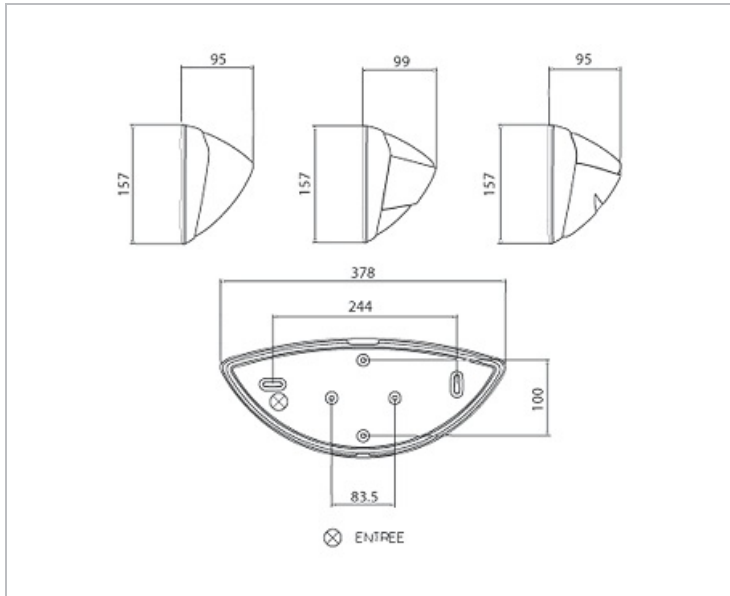

### Données Mécaniques :

Longueur (mm)	378.0
Largeur (mm)	157.0
Diamètre (mm)	
Profondeur (mm)	95.0
Entraxe de fixation	244
Poids (kg)	0.746
Antivandale	Non

### Données Photométriques :

Flux utile (lumen)	500 lm
Efficacité du luminaire	50 lm/W
Intensité lumineuse	A
Température de couleur (Kelvin)	3000
IRC	80
Risque photobiologique	

## Dimensions