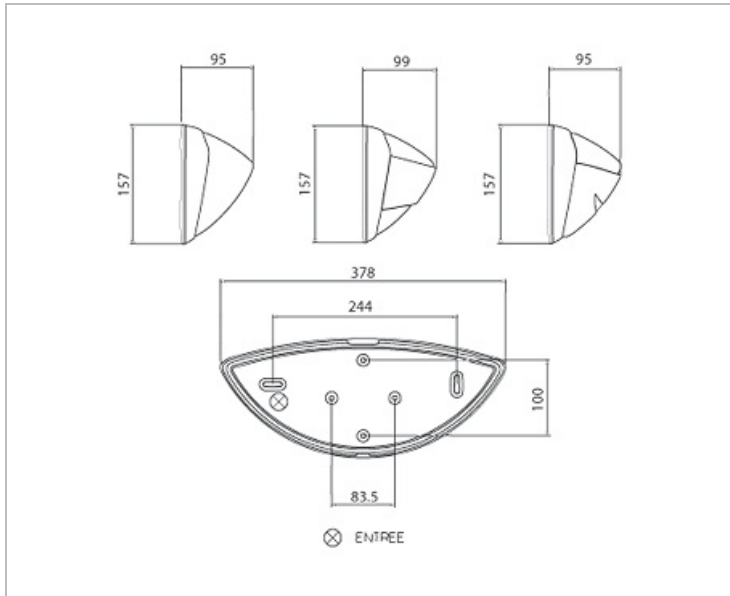

### Données Mécaniques :

Longueur (mm)	378,0
Largeur (mm)	157,0
Diamètre (mm)	
Profondeur (mm)	95,0
Entraxe de fixation	244
Poids (kg)	0,746
Antivandale	Non

### Données Photométriques :

Flux utile (lumen)	500 lm
Efficacité du luminaire	50 lm/W
Intensité lumineuse	A
Température de couleur (Kelvin)	3000
IRC	80
Risque photobiologique	

## Dimensions