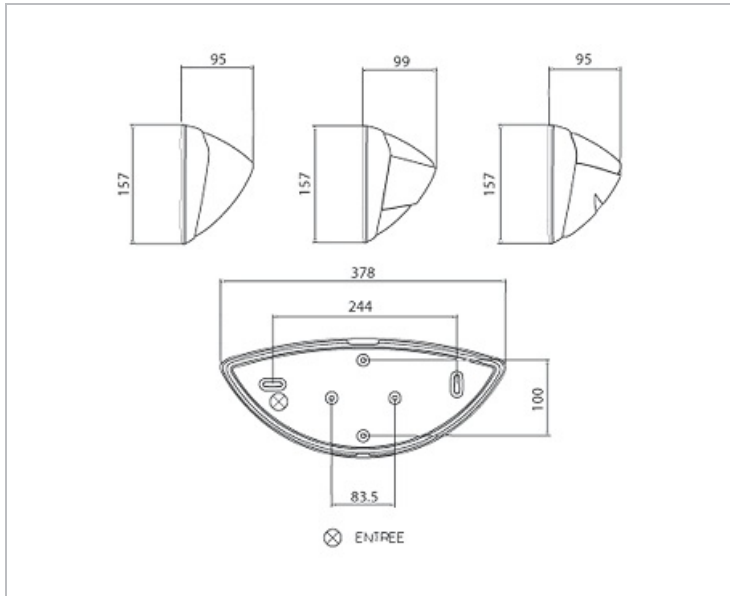

Données Mécaniques :

Longueur (mm)	378,0
Largeur (mm)	157,0
Diamètre (mm)	
Profondeur (mm)	95,0
Entraxe de fixation	244
Poids (kg)	0,746
Antivandale	Non

Données électriques :

Tension d'alimentation	230 VAC 50Hz
Puissance lumineuse	10 W
Facteur de puissance	0,56
Classe électrique	II
Classe énergétique	autre
Dimmable	Non

Données Photométriques :

Flux utile (lumen)	500 lm
Efficacité du luminaire	50 lm/W
Intensité lumineuse	A
Température de couleur (Kelvin)	3000
IRC	80
Risque photobiologique	

Données normatives :

Produit conforme aux prescriptions normatives suivantes :

- IEC 60598-1 : 2015
- IEC 60598-2-1

Dimensions

Performance énergétique

Courbes photométriques