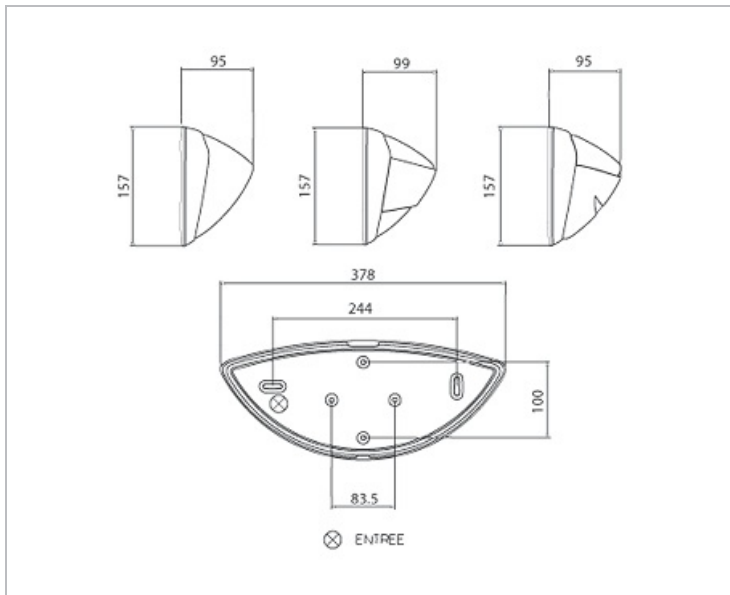

Données Mécaniques :

Longueur (mm)	378,0
Largeur (mm)	157,0
Diamètre (mm)	
Profondeur (mm)	99,0
Entraxe de fixation	244
Poids (kg)	0,727
Antivandale	Non

Données électriques :

Tension d'alimentation	230 VAC 50Hz
Puissance lumineuse	20 W
Facteur de puissance	
Classe électrique	II
Classe énergétique	
Dimmable	Non

Données Photométriques :

Flux utile (lumen)	0 lm
Efficacité du luminaire	lm/W
Intensité lumineuse	A
Température de couleur (Kelvin)	
IRC	
Risque photobiologique	

Données normatives :

Produit conforme aux prescriptions normatives suivantes :

- IEC 60598-1 : 2015
- IEC 60598-2-1

Dimensions

Performance énergétique

Courbes photométriques

La photométrie dépend de la source lumineuse.

La photométrie n'est pas disponible pour ce produit puisque la source lumineuse n'est pas fournie