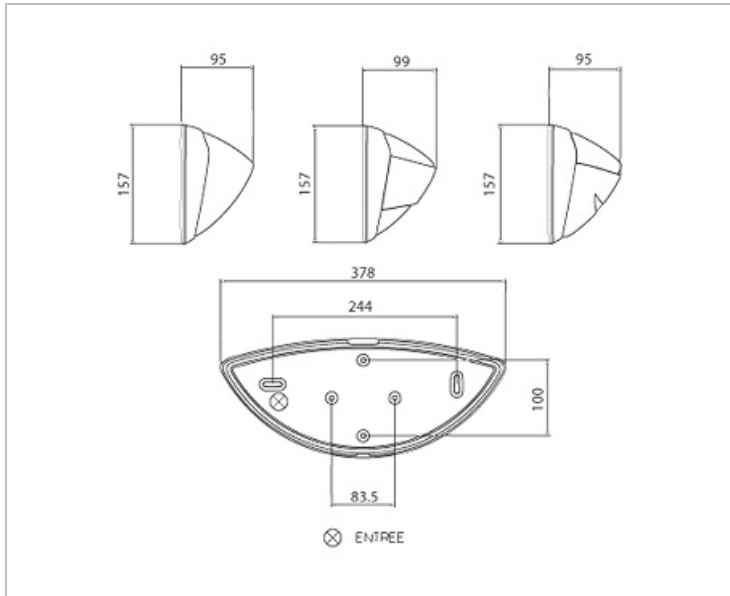

Dimensions