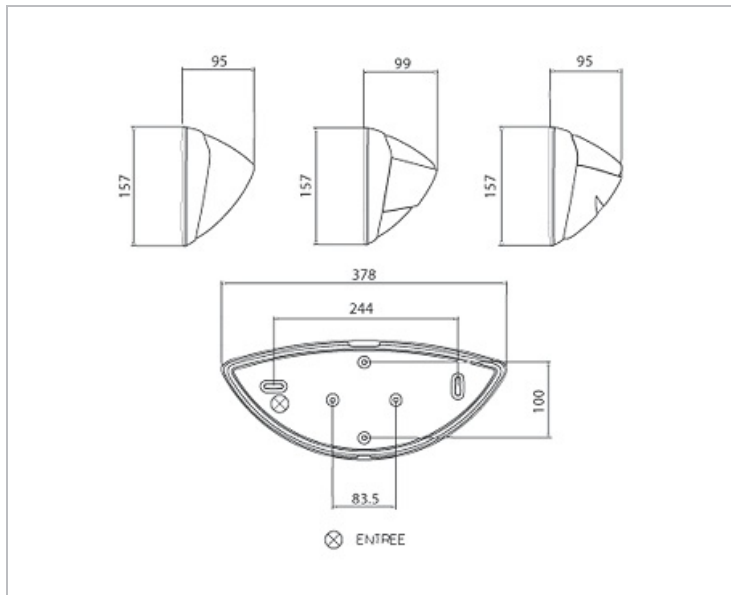

Données Mécaniques :

Longueur (mm)	378,0
Largeur (mm)	157,0
Diamètre (mm)	
Profondeur (mm)	99,0
Entraxe de fixation	244
Poids (kg)	0,727
Antivandale	Non

Données électriques :

Tension d'alimentation	230 VAC 50Hz
Puissance lumineuse	20 W
Facteur de puissance	
Classe électrique	II
Classe énergétique	
Dimmable	Non

Données Photométriques :

Flux utile (lumen)	0 lm
Efficacité du luminaire	lm/W
Intensité lumineuse	A
Température de couleur (Kelvin)	
IRC	
Risque photobiologique	

Données normatives :

Produit conforme aux prescriptions normatives suivantes :

- IEC 60598-1 : 2015
- IEC 60598-2-1

Dimensions

Performance énergétique

Courbes photométriques

La photométrie dépend de la source lumineuse.

La photométrie n'est pas disponible pour ce produit puisque la source lumineuse n'est pas fournie