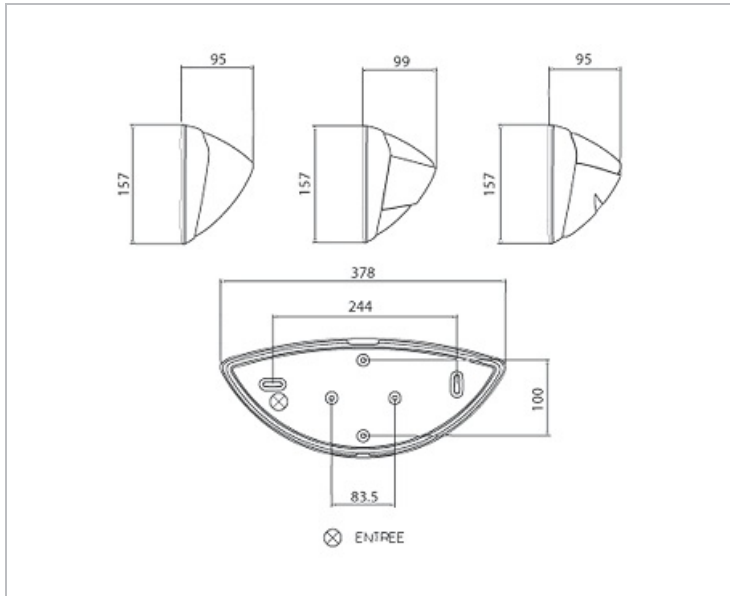

Applique décorative en forme de demi-lune avec bandeau pour éclairage direct et indirect. Corps et diffuseur polycarbonate. Version Bandeau blanc. Ampoule LED E27.

Données Générales :

Type luminaire	Appliques
Type de source	Lampes LED
Nombre de source	1
Durée de vie L80B10	35000h
Type de déclenchement	ON/OFF
T° de fonctionnement	-10 °C / +25 °C
Matériaux diffuseur	Polycarbonate opale
Matériaux anneau/corps	Polycarbonate
Couleur	Noir RAL 9005
Garantie	1 an
Eligible CEE/BAR EQ 110	Non

Données Mécaniques :

Longueur (mm)	378.0
Largeur (mm)	157.0
Diamètre (mm)	
Profondeur (mm)	99.0
Entraxe de fixation	244
Poids (kg)	0.796
Antivandale	Non

Données électriques :

Tension d'alimentation	230 VAC 50Hz
Puissance lumineuse	10 W
Facteur de puissance	0,56
Classe électrique	II
Classe énergétique	autre
Dimmable	Non

Données Photométriques :

Flux utile (lumen)	500 lm
Efficacité du luminaire	50 lm/W
Intensité lumineuse	A
Température de couleur (Kelvin)	3000
IRC	80
Risque photobiologique	

Données normatives :

Produit conforme aux prescriptions normatives suivantes :

- IEC 60598-1 : 2015
- IEC 60598-2-1

Dimensions

Performance énergétique

Courbes photométriques