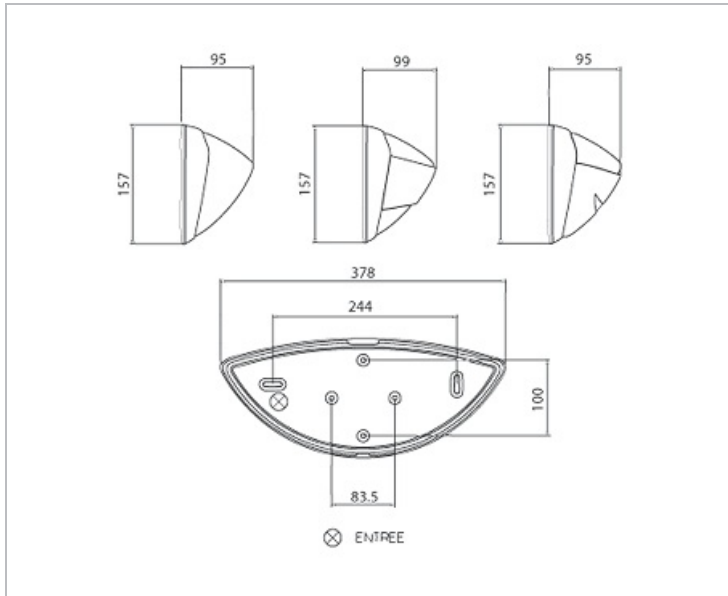

Applique décorative demi-lune, de hauteur 157mm, profondeur 99mm, avec bandeau pour éclairage direct et indirect, Corps et diffuseur polycarbonate IP54, IK07, classe II, 650 °C Livré avec une source LED 10W

Données Mécaniques :

Longueur (mm)	378.0
Largeur (mm)	157.0
Diamètre (mm)	
Profondeur (mm)	99.0
Entraxe de fixation	244
Poids (kg)	0.796
Antivandale	Non

Données électriques :

Tension d'alimentation	230 VAC 50Hz
Puissance lumineuse	10 W
Facteur de puissance	0,56
Classe électrique	II
Classe énergétique	autre
Dimmable	Non

Données Photométriques :

Flux utile (lumen)	500 lm
Efficacité du luminaire	50 lm/W
Intensité lumineuse	A
Température de couleur (Kelvin)	3000
IRC	80
Risque photobiologique	

Données normatives :

Produit conforme aux prescriptions normatives suivantes :

- IEC 60598-1 : 2015
- IEC 60598-2-1

Dimensions

Performance énergétique

Courbes photométriques