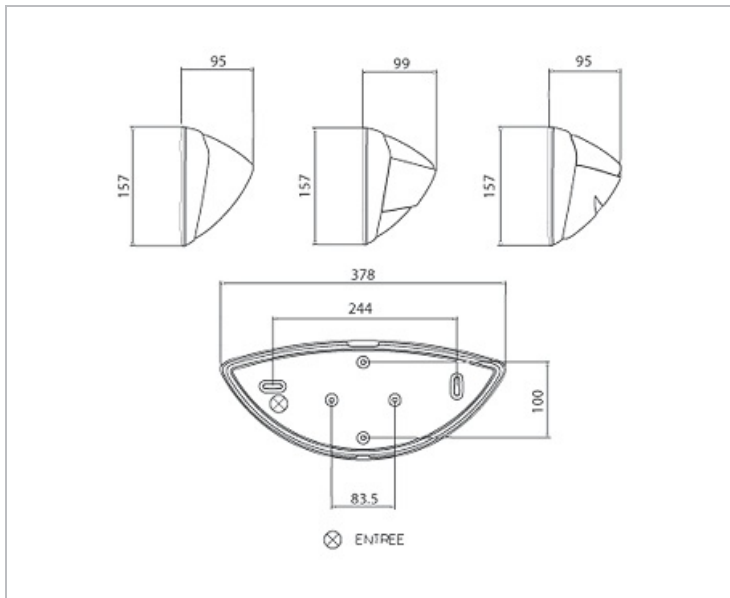

Applique décorative demi-lune, de hauteur 157mm, profondeur 99mm, avec bandeau pour éclairage direct et indirect, Corps et diffuseur polycarbonate IP54, IK07, classe II, 650 °C Livré avec une source LED 10W

Données Mécaniques :

Longueur (mm)	378.0
Largeur (mm)	157.0
Diamètre (mm)	
Profondeur (mm)	99.0
Entraxe de fixation	244
Poids (kg)	0.796
Antivandale	Non

Données électriques :

Tension d'alimentation	230 VAC 50Hz
Puissance lumineuse	10 W
Facteur de puissance	0,56
Classe électrique	II
Classe énergétique	autre
Dimmable	Non

Données Photométriques :

Flux utile (lumen)	500 lm
Efficacité du luminaire	50 lm/W
Intensité lumineuse	A
Température de couleur (Kelvin)	3000
IRC	80
Risque photobiologique	

Données normatives :

Produit conforme aux prescriptions normatives suivantes :

- IEC 60598-1 : 2015
- IEC 60598-2-1

Dimensions

Performance énergétique

Courbes photométriques