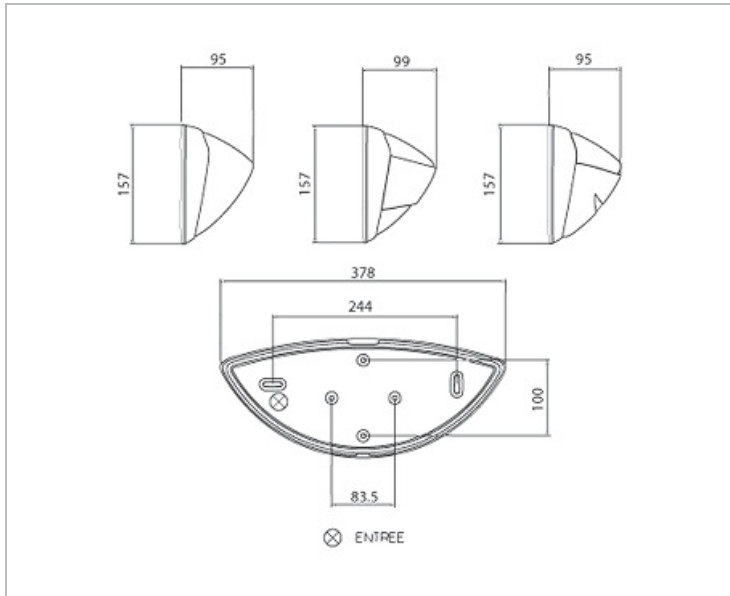

### Données Mécaniques :

Longueur (mm)	378.0
Largeur (mm)	157.0
Diamètre (mm)	
Profondeur (mm)	99.0
Entraxe de fixation	244
Poids (kg)	0.68
Antivandale	Non

### Données Photométriques :

Flux utile (lumen)	500 lm
Efficacité du luminaire	50 lm/W
Intensité lumineuse	A
Température de couleur (Kelvin)	3000
IRC	80
Risque photobiologique	

## Dimensions