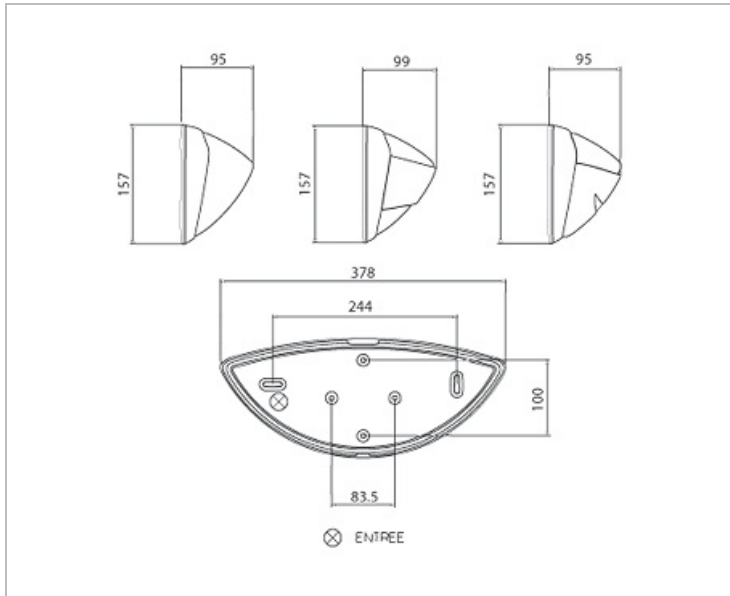

Applique décorative en forme de demi-lune avec bandeau pour éclairage direct et indirect. Corps et diffuseur polycarbonate. Version Bandeau blanc. Ampoule LED E27.

Données Générales :

Type luminaire	Appliques
Type de source	Lampes LED
Nombre de source	1
Durée de vie L80B10	35000h
Type de déclenchement	ON/OFF
T° de fonctionnement	-10 °C / +25 °C
Matériaux diffuseur	Polycarbonate opale
Matériaux anneau/corps	Polycarbonate
Couleur	Gris RAL 7039
Garantie	1 an
Eligible CEE/BAR EQ 110	Non

Données Mécaniques :

Longueur (mm)	378.0
Largeur (mm)	157.0
Diamètre (mm)	
Profondeur (mm)	99.0
Entraxe de fixation	244
Poids (kg)	0.68
Antivandale	Non

Données électriques :

Tension d'alimentation	230 VAC 50Hz
Puissance lumineuse	10 W
Facteur de puissance	0,56
Classe électrique	II
Classe énergétique	autre
Dimmable	Non

Données Photométriques :

Flux utile (lumen)	500 lm
Efficacité du luminaire	50 lm/W
Intensité lumineuse	A
Température de couleur (Kelvin)	3000
IRC	80
Risque photobiologique	

Données normatives :

Produit conforme aux prescriptions normatives suivantes :

- IEC 60598-1 : 2015
- IEC 60598-2-1

Dimensions

Performance énergétique

Courbes photométriques