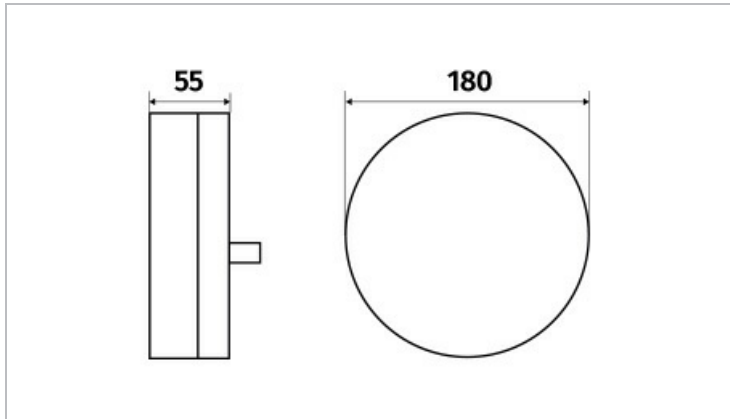

### Données Mécaniques :

Longueur (mm)	
Largeur (mm)	55.0
Diamètre (mm)	180
Profondeur (mm)	
Entraxe de fixation	0
Poids (kg)	0.46
Antivandale	Non

### Données Photométriques :

Flux utile (lumen)	800 lm
Efficacité du luminaire	100 lm/W
Intensité lumineuse	5.33333333333333 A
Température de couleur (Kelvin)	3000
IRC	80
Risque photobiologique	GR0

## Dimensions