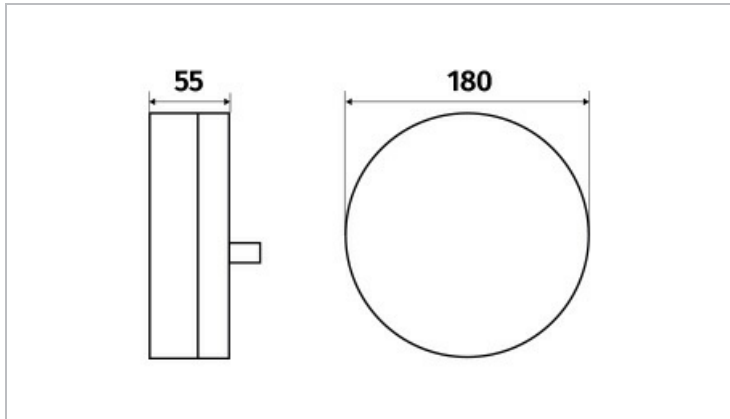

Données Mécaniques :

Longueur (mm)	
Largeur (mm)	55,0
Diamètre (mm)	180
Profondeur (mm)	
Entraxe de fixation	0
Poids (kg)	0,46
Antivandale	Non

Données électriques :

Tension d'alimentation	230 VAC 50Hz
Puissance lumineuse	8 W
Facteur de puissance	0,95
Classe électrique	II
Classe énergétique	autre
Dimmable	Non

Données Photométriques :

Flux utile (lumen)	800 lm
Efficacité du luminaire	100 lm/W
Intensité lumineuse	5,3 A
Température de couleur (Kelvin)	3000
IRC	80
Risque photobiologique	GR0

Données normatives :

Produit conforme aux prescriptions normatives suivantes :

- IEC 60598-1 : 2015
- IEC 60598-2-1

Dimensions

Performance énergétique

Courbes photométriques