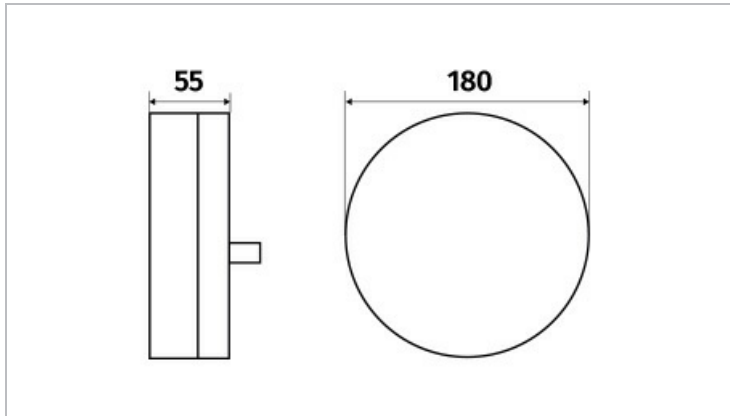

Dimensions