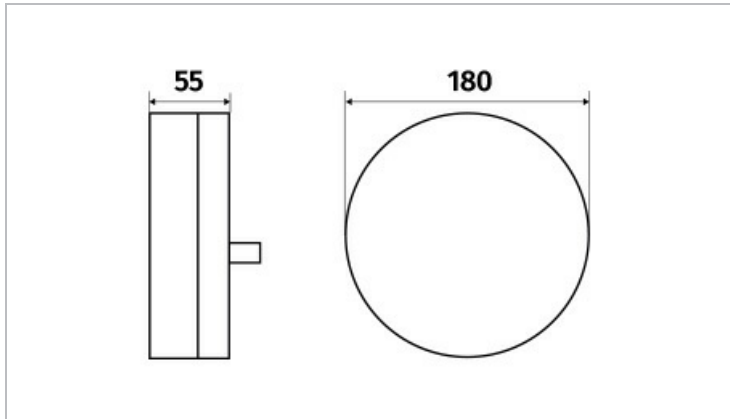

Données Mécaniques :

Longueur (mm)	
Largeur (mm)	55,0
Diamètre (mm)	180
Profondeur (mm)	
Entraxe de fixation	0
Poids (kg)	0,44
Antivandale	Non

Données électriques :

Tension d'alimentation	230 VAC 50Hz
Puissance lumineuse	8 W
Facteur de puissance	0,95
Classe électrique	II
Classe énergétique	autre
Dimmable	Non

Données Photométriques :

Flux utile (lumen)	800 lm
Efficacité du luminaire	100 lm/W
Intensité lumineuse	5,3 A
Température de couleur (Kelvin)	3000
IRC	80
Risque photobiologique	GR0

Données normatives :

Produit conforme aux prescriptions normatives suivantes :

- IEC 60598-1 : 2015
- IEC 60598-2-1

Dimensions

Performance énergétique

Courbes photométriques