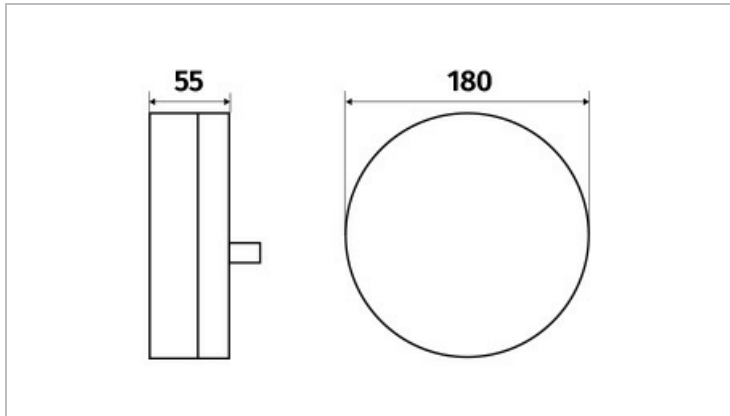

Données Mécaniques :

Longueur (mm)	
Largeur (mm)	55.0
Diamètre (mm)	180
Profondeur (mm)	
Entraxe de fixation	0
Poids (kg)	0.46
Antivandale	Non

Données électriques :

Tension d'alimentation	230 VAC 50Hz
Puissance lumineuse	8 W
Facteur de puissance	0,95
Classe électrique	II
Classe énergétique	autre
Dimmable	Non

Données Photométriques :

Flux utile (lumen)	1000 lm
Efficacité du luminaire	125 lm/W
Intensité lumineuse	A
Température de couleur (Kelvin)	4000
IRC	80
Risque photobiologique	GR0

Données normatives :

Produit conforme aux prescriptions normatives suivantes :

- IEC 60598-1 : 2015
- IEC 60598-2-1

Dimensions

Performance énergétique

Courbes photométriques