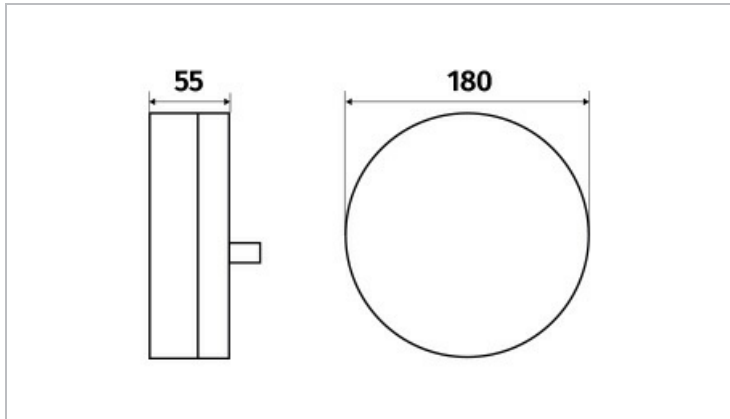

Données Mécaniques :

Longueur (mm)	
Largeur (mm)	55,0
Diamètre (mm)	180
Profondeur (mm)	
Entraxe de fixation	0
Poids (kg)	0,46
Antivandale	Non

Données électriques :

Tension d'alimentation	230 VAC 50Hz
Puissance lumineuse	8 W
Facteur de puissance	0,95
Classe électrique	II
Classe énergétique	autre
Dimmable	Non

Données Photométriques :

Flux utile (lumen)	1000 lm
Efficacité du luminaire	125 lm/W
Intensité lumineuse	A
Température de couleur (Kelvin)	4000
IRC	80
Risque photobiologique	GR0

Données normatives :

Produit conforme aux prescriptions normatives suivantes :

- IEC 60598-1 : 2015
- IEC 60598-2-1

Dimensions

Performance énergétique

Courbes photométriques