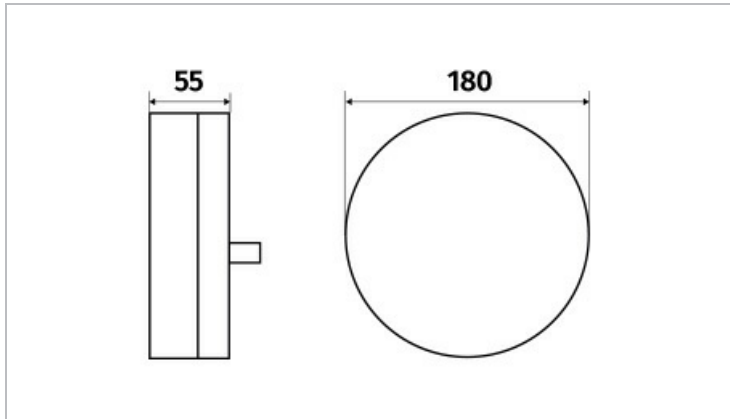

### Données Mécaniques :

Longueur (mm)	
Largeur (mm)	55.0
Diamètre (mm)	180
Profondeur (mm)	
Entraxe de fixation	0
Poids (kg)	0.46
Antivandale	Non

### Données Photométriques :

Flux utile (lumen)	1000 lm
Efficacité du luminaire	125 lm/W
Intensité lumineuse	A
Température de couleur (Kelvin)	4000
IRC	80
Risque photobiologique	GR0

## Dimensions