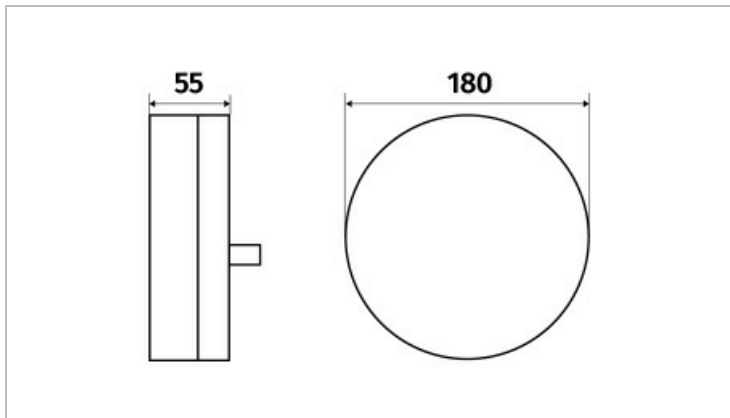

Données Mécaniques :

Longueur (mm)	
Largeur (mm)	55.0
Diamètre (mm)	180
Profondeur (mm)	
Entraxe de fixation	0
Poids (kg)	0.46
Antivandale	Non

Données électriques :

Tension d'alimentation	230 VAC 50Hz
Puissance lumineuse	8 W
Facteur de puissance	0,95
Classe électrique	II
Classe énergétique	autre
Dimmable	Non

Données Photométriques :

Flux utile (lumen)	1000 lm
Efficacité du luminaire	125 lm/W
Intensité lumineuse	A
Température de couleur (Kelvin)	4000
IRC	80
Risque photobiologique	GR0

Données normatives :

Produit conforme aux prescriptions normatives suivantes :

- IEC 60598-1 : 2015
- IEC 60598-2-1

Dimensions

Performance énergétique

Courbes photométriques