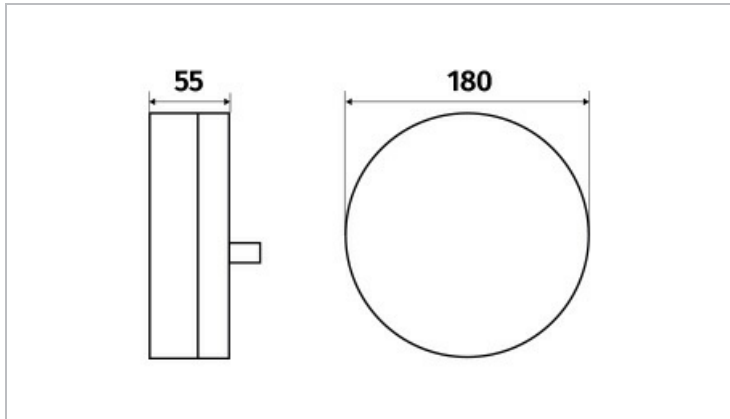

Données Mécaniques :

Longueur (mm)	
Largeur (mm)	55.0
Diamètre (mm)	180
Profondeur (mm)	
Entraxe de fixation	0
Poids (kg)	0.46
Antivandale	Non

Données électriques :

Tension d'alimentation	230 VAC 50Hz
Puissance lumineuse	8 W
Facteur de puissance	0,95
Classe électrique	II
Classe énergétique	autre
Dimmable	Non

Données Photométriques :

Flux utile (lumen)	1000 lm
Efficacité du luminaire	125 lm/W
Intensité lumineuse	A
Température de couleur (Kelvin)	4000
IRC	80
Risque photobiologique	GR0

Données normatives :

Produit conforme aux prescriptions normatives suivantes :

- IEC 60598-1 : 2015
- IEC 60598-2-1

Dimensions

Performance énergétique

Courbes photométriques