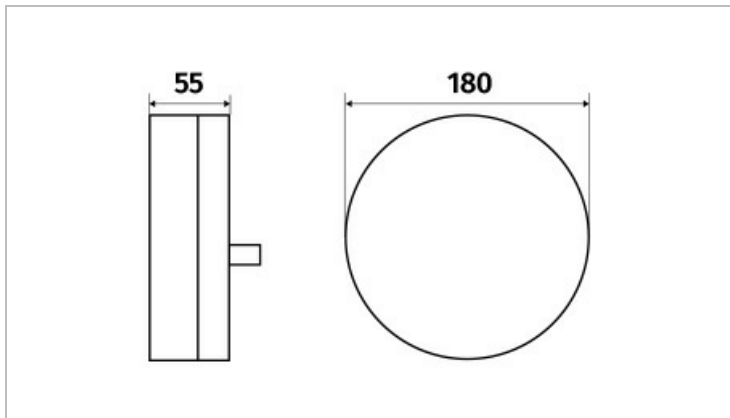

Dimensions