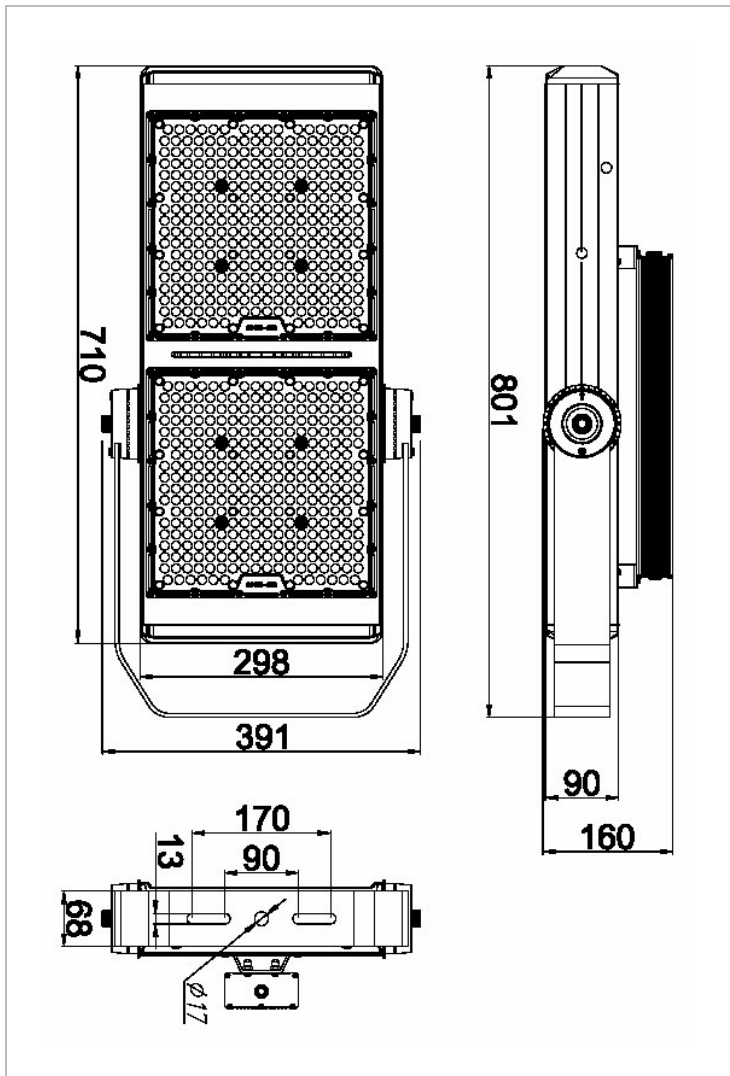

### Données Mécaniques :

Longueur (mm)	391.0
Largeur (mm)	160.0
Diamètre (mm)	
Profondeur (mm)	801.0
Entraxe de fixation	0
Poids (kg)	21.5
Antivandale	Non

### Données Photométriques :

Flux utile (lumen)	133564 lm
Efficacité du luminaire	166.96 lm/W
Intensité lumineuse	A
Température de couleur (Kelvin)	4000
IRC	70
Risque photobiologique	

## Dimensions