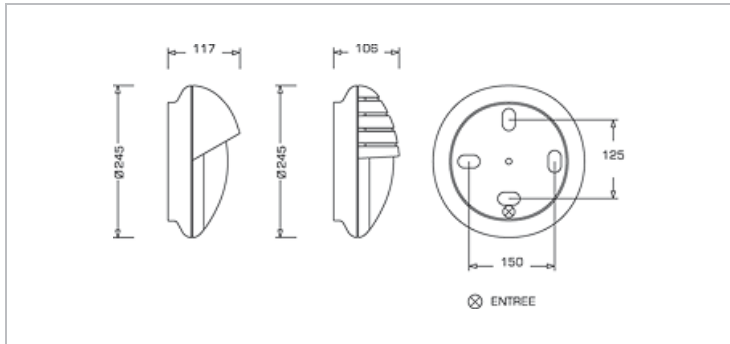

Dimensions