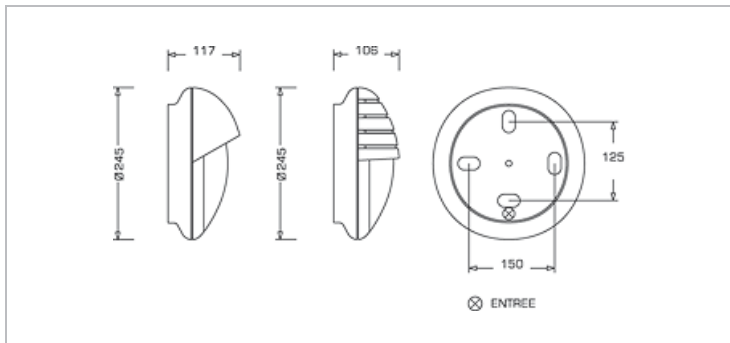

### Données Mécaniques :

Longueur (mm)	
Largeur (mm)	105.0
Diamètre (mm)	245
Profondeur (mm)	
Entraxe de fixation	150
Poids (kg)	0.87
Antivandale	Oui

### Données Photométriques :

Flux utile (lumen)	0 lm
Efficacité du luminaire	lm/W
Intensité lumineuse	A
Température de couleur (Kelvin)	
IRC	
Risque photobiologique	

## Dimensions