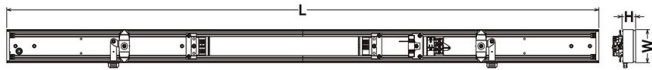

Dimensions

Name	L (mm)	W (mm)	H (mm)
1.5M Module	1437±0.5	64.5	26.5

Performance énergétique