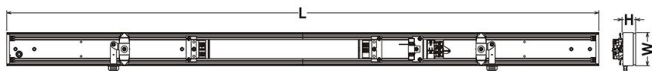

Données Photométriques :

Flux utile (lumen)	9717 lm
Efficacité du luminaire	154.24 lm/W
Intensité lumineuse	A
Température de couleur (Kelvin)	5000
IRC	83
Risque photobiologique	

Données normatives :

Produit conforme aux prescriptions normatives suivantes :

- IEC 60598-1 : 2015
- IEC 60598-2-1

Dimensions

Name	L (mm)	W (mm)	H (mm)
1.5M Module	1437±0.5	64.5	26.5

Performance énergétique