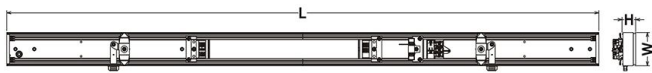

Produit conforme aux prescriptions normatives suivantes :

- IEC 60598-1 : 2015
- IEC 60598-2-1

Dimensions

Name	L (mm)	W (mm)	H (mm)
1.5M Module	1437±0.5	64.5	26.5

Performance énergétique

Courbes photométriques