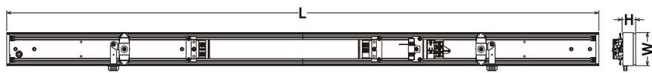

- IEC 60598-1 : 2015
- IEC 60598-2-1

Dimensions

Name	L (mm)	W (mm)	H (mm)
1.5M Module	1437±0.5	64.5	26.5

Performance énergétique

Courbes photométriques