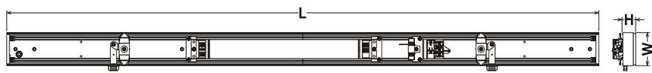

Dimensions