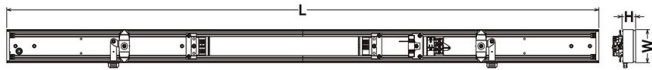

Données Mécaniques :

Longueur (mm)	64.5
Largeur (mm)	20.0
Diamètre (mm)	
Profondeur (mm)	1 437.0
Entraxe de fixation	0
Poids (kg)	2.4
Antivandale	Non

Données électriques :

Tension d'alimentation	220/240 VAC 50-60Hz
Puissance lumineuse	63 W
Facteur de puissance	0,98
Classe électrique	I
Classe énergétique	autre
Dimmable	Oui

Données Photométriques :

Flux utile (lumen)	9704 lm
Efficacité du luminaire	154.03 lm/W
Intensité lumineuse	A
Température de couleur (Kelvin)	3000
IRC	83
Risque photobiologique	

Données normatives :

Produit conforme aux prescriptions normatives suivantes :

- IEC 60598-1 : 2015
- IEC 60598-2-1

Dimensions

Name	L (mm)	W (mm)	H (mm)
1.5M Module	1437±0.5	64.5	26.5

Performance énergétique