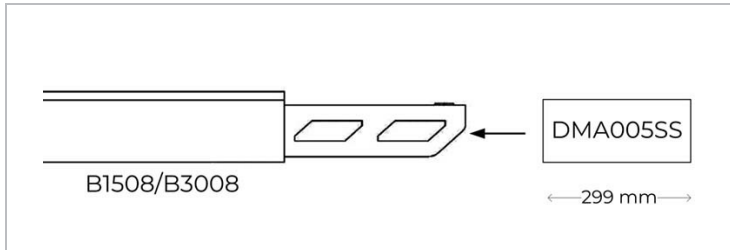

### Données Mécaniques :

Longueur (mm)	64.5
Largeur (mm)	50.0
Diamètre (mm)	
Profondeur (mm)	299.0
Entraxe de fixation	0
Poids (kg)	0.5
Antivandale	Non

### Données Photométriques :

Flux utile (lumen)	0 lm
Efficacité du luminaire	lm/W
Intensité lumineuse	A
Température de couleur (Kelvin)	
IRC	
Risque photobiologique	

## Dimensions