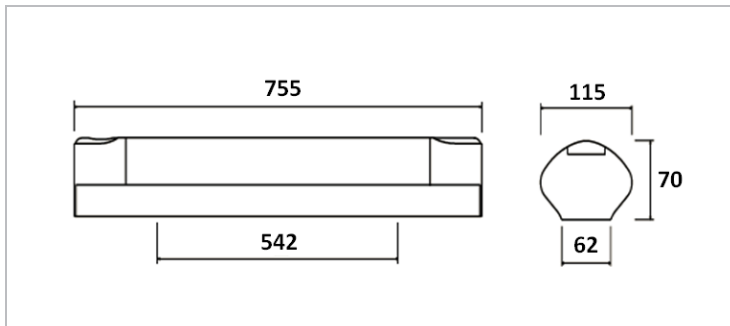

Réglette LED, lg 755mm et ép 70mm. Couleur à la demande. Embase et diffuseur polycarbonate. Verrouillage diffuseur par les flasques latérales pour plus de sécurité (lg 785 flasques tirées). Livrée avec 2 patères murales d'inclinaison

Données Mécaniques :

Longueur (mm)	755.0
Largeur (mm)	70.0
Diamètre (mm)	
Profondeur (mm)	115.0
Entraxe de fixation	742
Poids (kg)	1.862
Antivandale	Non

Données électriques :

Tension d'alimentation	230 VAC 50Hz
Puissance lumineuse	21,9 W
Facteur de puissance	
Classe électrique	II
Classe énergétique	autre
Dimmable	Non

Données Photométriques :

Flux utile (lumen)	2450 lm
Efficacité du luminaire	111.87 lm/W
Intensité lumineuse	A
Température de couleur (Kelvin)	4000
IRC	80
Risque photobiologique	GR0

Données normatives :

Produit conforme aux prescriptions normatives suivantes :

- IEC 60598-1 : 2015
- IEC 60598-2-1

Dimensions

Performance énergétique

Courbes photométriques