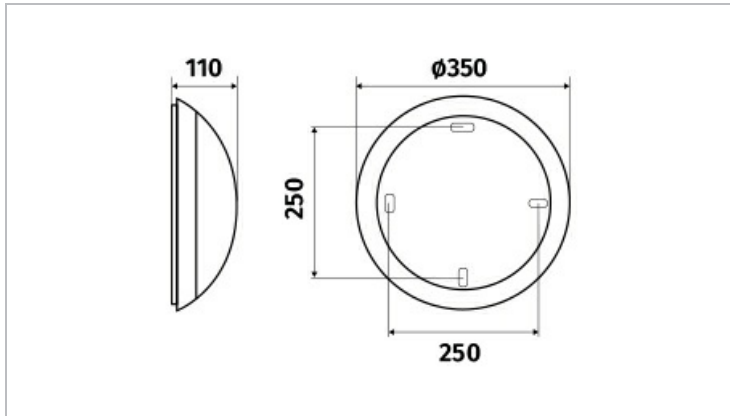

Données Mécaniques :

Longueur (mm)	
Largeur (mm)	110.0
Diamètre (mm)	350
Profondeur (mm)	
Entraxe de fixation	250
Poids (kg)	1.52
Antivandale	Oui

Données électriques :

Tension d'alimentation	230 VAC 50Hz
Puissance lumineuse	24 W
Facteur de puissance	0,96
Classe électrique	II
Classe énergétique	autre
Dimmable	Oui

Données Photométriques :

Flux utile (lumen)	2160 lm
Efficacité du luminaire	90 lm/W
Intensité lumineuse	21.1 A
Température de couleur (Kelvin)	3000
IRC	80
Risque photobiologique	GR0

Données normatives :

Produit conforme aux prescriptions normatives suivantes :

- IEC 60598-1 : 2015
- IEC 60598-2-1

Dimensions

Performance énergétique

Courbes photométriques