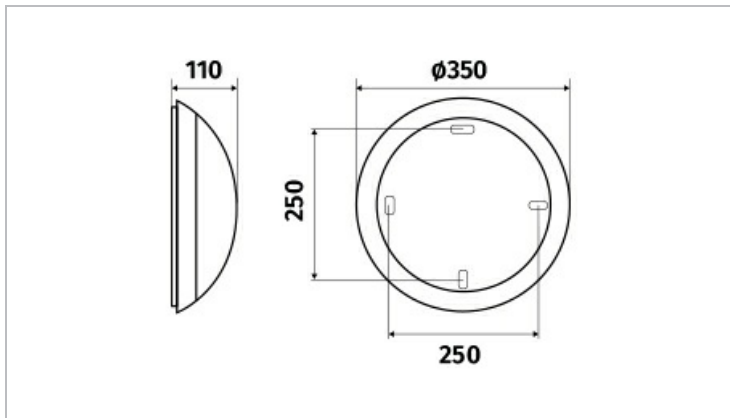

Hublot fonctionnel avec corps et diffuseur polycarbonate blanc. Assemblage en deux parties : diffuseur solidaire de l'anneau. Equipé d'une platine LED 15W 4000K. Flux utile 1200 lm. Fonctionnement 24h/24h Diamètre 350mm, profondeur 110mm. Montag

Données Mécaniques :

Longueur (mm)	
Largeur (mm)	110.0
Diamètre (mm)	350
Profondeur (mm)	
Entraxe de fixation	250
Poids (kg)	1.3
Antivandale	Oui

Données électriques :

Tension d'alimentation	230 VAC 50Hz
Puissance lumineuse	15 W
Facteur de puissance	0,96
Classe électrique	II
Classe énergétique	autre
Dimmable	Non

Données Photométriques :

Flux utile (lumen)	1500 lm
Efficacité du luminaire	100 lm/W
Intensité lumineuse	14.3666666666667 A
Température de couleur (Kelvin)	4000
IRC	80
Risque photobiologique	GR0

Données normatives :

Produit conforme aux prescriptions normatives suivantes :

- IEC 60598-1 : 2015
- IEC 60598-2-1

Dimensions

Performance énergétique

Courbes photométriques