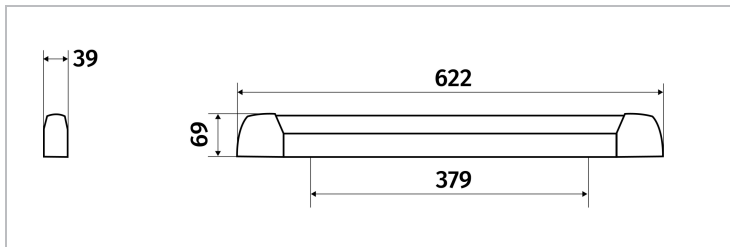

Dimensions