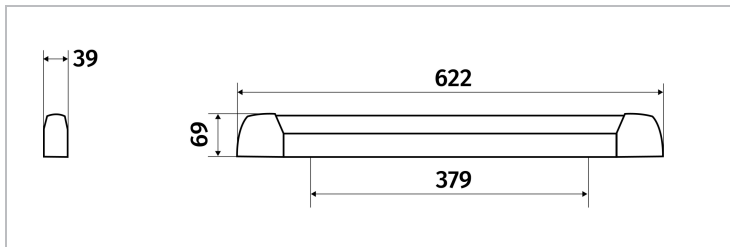

### Données Mécaniques :

Longueur (mm)	622.0
Largeur (mm)	39.0
Diamètre (mm)	
Profondeur (mm)	69.0
Entraxe de fixation	379
Poids (kg)	0.61
Antivandale	Non

### Données Photométriques :

Flux utile (lumen)	653 lm
Efficacité du luminaire	72.56 lm/W
Intensité lumineuse	A
Température de couleur (Kelvin)	4000
IRC	80
Risque photobiologique	GR0

## Dimensions