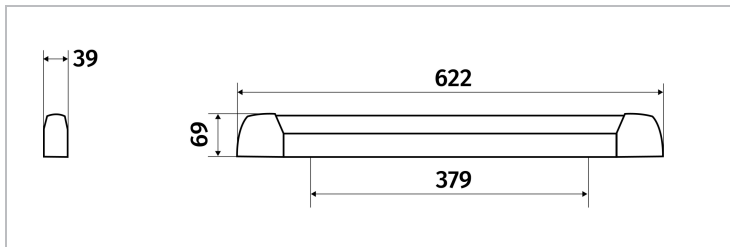

Réglette LED de longueur 622mm, largeur 39mm et épaisseur 69mm. Embase et diffuseur polycarbonate blanc. Version équipée d'une platine LED. Interrupteur intégré.

Données Générales :

Type luminaire	Réglettes SDB
Type de source	Platine LED
Nombre de source	1
Durée de vie L80B10	40000h
Type de déclenchement	Interrupteur
T° de fonctionnement	-10 °C / +25 °C
Matériaux diffuseur	Polycarbonate
Matériaux anneau/corps	Polycarbonate
Couleur	Blanc RAL 9003
Garantie	1 an
Eligible CEE/BAR EQ 110	Non

Données Mécaniques :

Longueur (mm)	622.0
Largeur (mm)	39.0
Diamètre (mm)	
Profondeur (mm)	69.0
Entraxe de fixation	379
Poids (kg)	0.61
Antivandale	Non

Données électriques :

Tension d'alimentation	230 VAC 50Hz
Puissance lumineuse	9 W
Facteur de puissance	0,76
Classe électrique	II
Classe énergétique	autre
Dimmable	Non

Données Photométriques :

Flux utile (lumen)	653 lm
Efficacité du luminaire	72.56 lm/W
Intensité lumineuse	A
Température de couleur (Kelvin)	4000
IRC	80
Risque photobiologique	GR0

Données normatives :

Produit conforme aux prescriptions normatives suivantes :

- IEC 60598-1 : 2015
- IEC 60598-2-1

Dimensions

Performance énergétique

Courbes photométriques