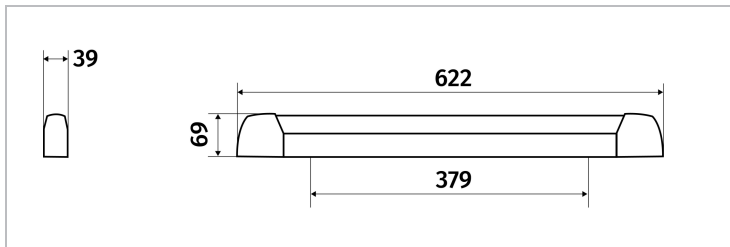

### Données Mécaniques :

Longueur (mm)	622.0
Largeur (mm)	39.0
Diamètre (mm)	
Profondeur (mm)	69.0
Entraxe de fixation	379
Poids (kg)	0.625
Antivandale	Non

### Données Photométriques :

Flux utile (lumen)	653 lm
Efficacité du luminaire	72.56 lm/W
Intensité lumineuse	A
Température de couleur (Kelvin)	4000
IRC	80
Risque photobiologique	GR0

## Dimensions