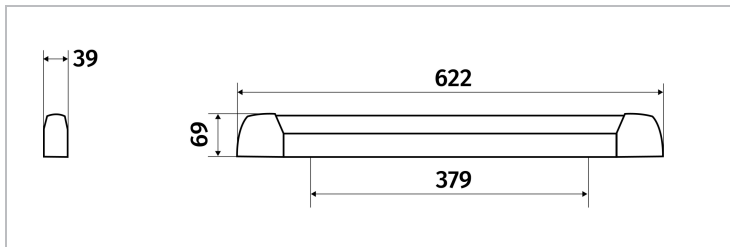

Réglette LED de longueur 622mm, largeur 39mm et épaisseur 69mm. Embase et diffuseur polycarbonate blanc. Version équipée d'une platine LED. Interrupteur intégré.

Données Générales :

Type luminaire	Réglettes SDB
Type de source	Platine LED
Nombre de source	1
Durée de vie L80B10	40000h
Type de déclenchement	ON/OFF
T° de fonctionnement	-10 °C / +25 °C
Matériaux diffuseur	Polycarbonate
Matériaux anneau/corps	Polycarbonate
Couleur	Blanc RAL 9003
Garantie	1 an
Eligible CEE/BAR EQ 110	Non

Données Mécaniques :

Longueur (mm)	622.0
Largeur (mm)	39.0
Diamètre (mm)	
Profondeur (mm)	69.0
Entraxe de fixation	379
Poids (kg)	0.625
Antivandale	Non

Données électriques :

Tension d'alimentation	230 VAC 50Hz
Puissance lumineuse	9 W
Facteur de puissance	0,76
Classe électrique	II
Classe énergétique	autre
Dimmable	Non

Données Photométriques :

Flux utile (lumen)	653 lm
Efficacité du luminaire	72.56 lm/W
Intensité lumineuse	A
Température de couleur (Kelvin)	4000
IRC	80
Risque photobiologique	GR0

Données normatives :

Produit conforme aux prescriptions normatives suivantes :

- IEC 60598-1 : 2015
- IEC 60598-2-1

Dimensions

Performance énergétique

Courbes photométriques