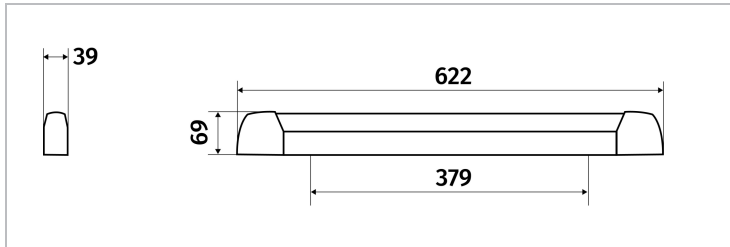

Réglette LED de longueur 622mm, largeur 39mm et épaisseur 69mm. Embase et diffuseur polycarbonate blanc. Version équipée d'une platine LED. Interrupteur intégré.

Données Générales :

Type luminaire	Réglettes SDB
Type de source	Platine LED
Nombre de source	1
Durée de vie L80B10	40000h
Type de déclenchement	ON/OFF
T° de fonctionnement	-10 °C / +25 °C
Matériaux diffuseur	Polycarbonate
Matériaux anneau/corps	Polycarbonate
Couleur	Blanc RAL 9003
Garantie	1 an
Eligible CEE/BAR EQ 110	Non

Données Mécaniques :

Longueur (mm)	622.0
Largeur (mm)	39.0
Diamètre (mm)	
Profondeur (mm)	69.0
Entraxe de fixation	379
Poids (kg)	0.625
Antivandale	Non

Données électriques :

Tension d'alimentation	230 VAC 50Hz
Puissance lumineuse	9 W
Facteur de puissance	0,76
Classe électrique	II
Classe énergétique	autre
Dimmable	Non

Données Photométriques :

Flux utile (lumen)	653 lm
Efficacité du luminaire	72.56 lm/W
Intensité lumineuse	A
Température de couleur (Kelvin)	4000
IRC	80
Risque photobiologique	GR0

Données normatives :

Produit conforme aux prescriptions normatives suivantes :

- IEC 60598-1 : 2015
- IEC 60598-2-1

Dimensions

Performance énergétique

Courbes photométriques