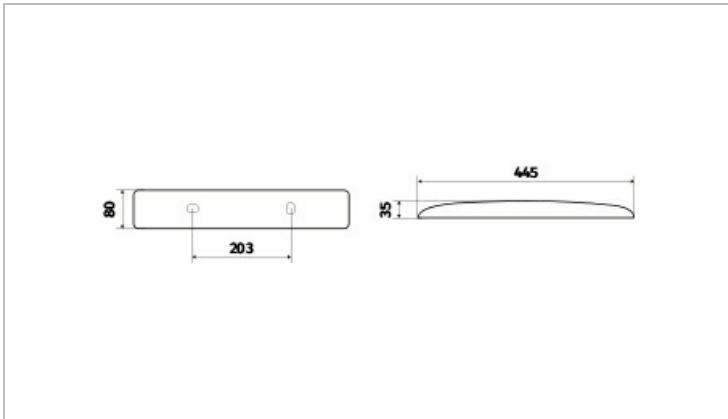

Données Mécaniques :

Longueur (mm)	445.0
Largeur (mm)	80.0
Diamètre (mm)	
Profondeur (mm)	35.0
Entraxe de fixation	203
Poids (kg)	0.38
Antivandale	Non

Données électriques :

Tension d'alimentation	230 VAC 50Hz
Puissance lumineuse	7,8 W
Facteur de puissance	0,99
Classe électrique	II
Classe énergétique	autre
Dimmable	Non

Données Photométriques :

Flux utile (lumen)	600 lm
Efficacité du luminaire	76.92 lm/W
Intensité lumineuse	5.52 A
Température de couleur (Kelvin)	4000
IRC	80
Risque photobiologique	GR0

Données normatives :

Produit conforme aux prescriptions normatives suivantes :

- IEC 60598-1 : 2015
- IEC 60598-2-1

Dimensions

Performance énergétique

Courbes photométriques