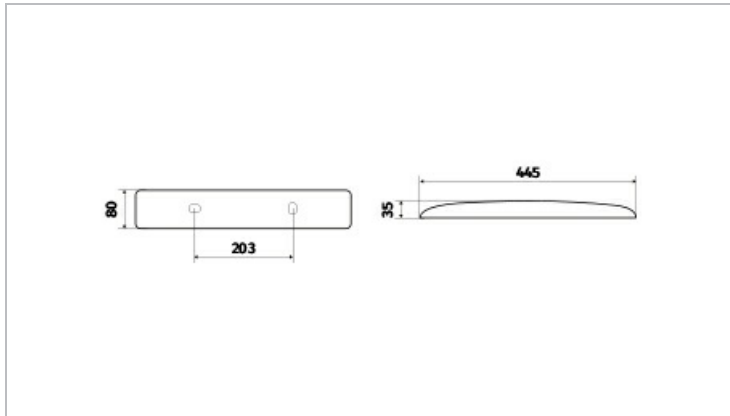

Données Mécaniques :

Longueur (mm)	445
Largeur (mm)	80
Diamètre (mm)	
Profondeur (mm)	35
Entraxe de fixation	203
Poids (kg)	0.38
Antivandale	Non

Données électriques :

Tension d'alimentation	230 VAC 50Hz
Puissance lumineuse	7,8 W
Facteur de puissance	0,99
Classe électrique	II
Classe énergétique	autre
Dimmable	Non

Données Photométriques :

Flux utile (lumen)	600 lm
Efficacité du luminaire	76.9230769230769231 lm/W
Intensité lumineuse	5.52 A
Température de couleur (Kelvin)	4000
IRC	80
Risque photobiologique	GR0

Données normatives :

Produit conforme aux prescriptions normatives suivantes :

- IEC 60598-1 : 2015
- IEC 60598-2-1

Dimensions

Performance énergétique

Courbes photométriques