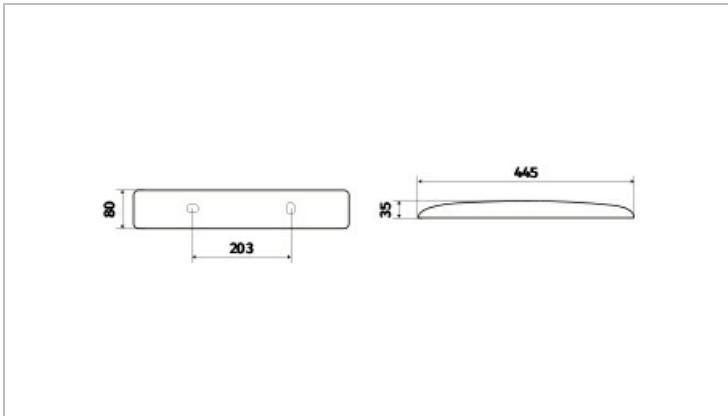

Réglette de salle de bain et cuisine de longueur 445mm, largeur 32mm et profondeur 80mm. Embase et diffuseur polycarbonate et finition blanc. Sans interrupteur. Alimentation 230V direct sans alimentation externe.

Données Mécaniques :

Longueur (mm)	445.0
Largeur (mm)	80.0
Diamètre (mm)	
Profondeur (mm)	35.0
Entraxe de fixation	203
Poids (kg)	0.38
Antivandale	Non

Données électriques :

Tension d'alimentation	230 VAC 50Hz
Puissance lumineuse	7,8 W
Facteur de puissance	0,99
Classe électrique	II
Classe énergétique	autre
Dimmable	Non

Données Photométriques :

Flux utile (lumen)	600 lm
Efficacité du luminaire	76.92 lm/W
Intensité lumineuse	5.52 A
Température de couleur (Kelvin)	4000
IRC	80
Risque photobiologique	GR0

Données normatives :

Produit conforme aux prescriptions normatives suivantes :

- IEC 60598-1 : 2015
- IEC 60598-2-1

Dimensions

Performance énergétique

Courbes photométriques