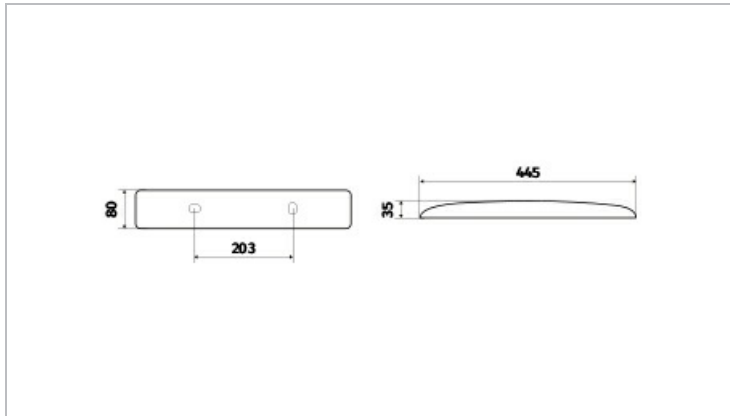

Réglette de salle de bain et cuisine de longueur 445mm, largeur 32mm et profondeur 80mm. Embase et diffuseur polycarbonate et finition blanc. Sans interrupteur. Alimentation 230V direct sans alimentation externe.

### Données Mécaniques :

Longueur (mm)	445.0
Largeur (mm)	80.0
Diamètre (mm)	
Profondeur (mm)	35.0
Entraxe de fixation	203
Poids (kg)	0.38
Antivandale	Non

### Données Photométriques :

Flux utile (lumen)	600 lm
Efficacité du luminaire	76.9230769230769231 lm/W
Intensité lumineuse	5.52 A
Température de couleur (Kelvin)	4000
IRC	80
Risque photobiologique	GR0

## Dimensions